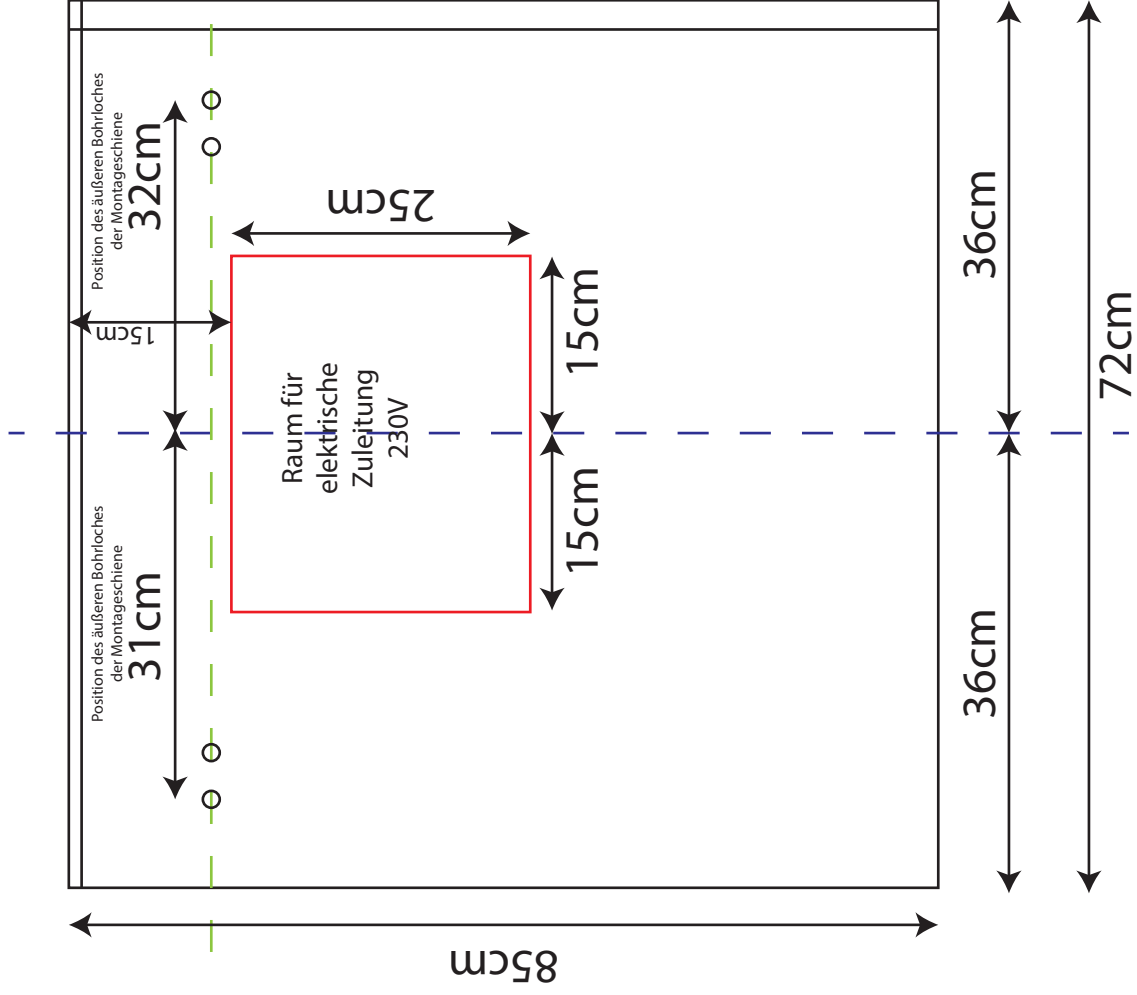

EGoline Spiegelschrank Typ 120

Modell LINKS

Modell RECHTS

Spiegelschrank 50 LINKS/RECHTS

Spiegelschrank 50/60

Spiegelschrank 60 LINKS/RECHTS (85x60)

EGOline Spiegelschrank Typ 73

Modell LINKS

Modell RECHTS

EGOline Spiegelschrank Typ 80

Modell LINKS

Modell RECHTS