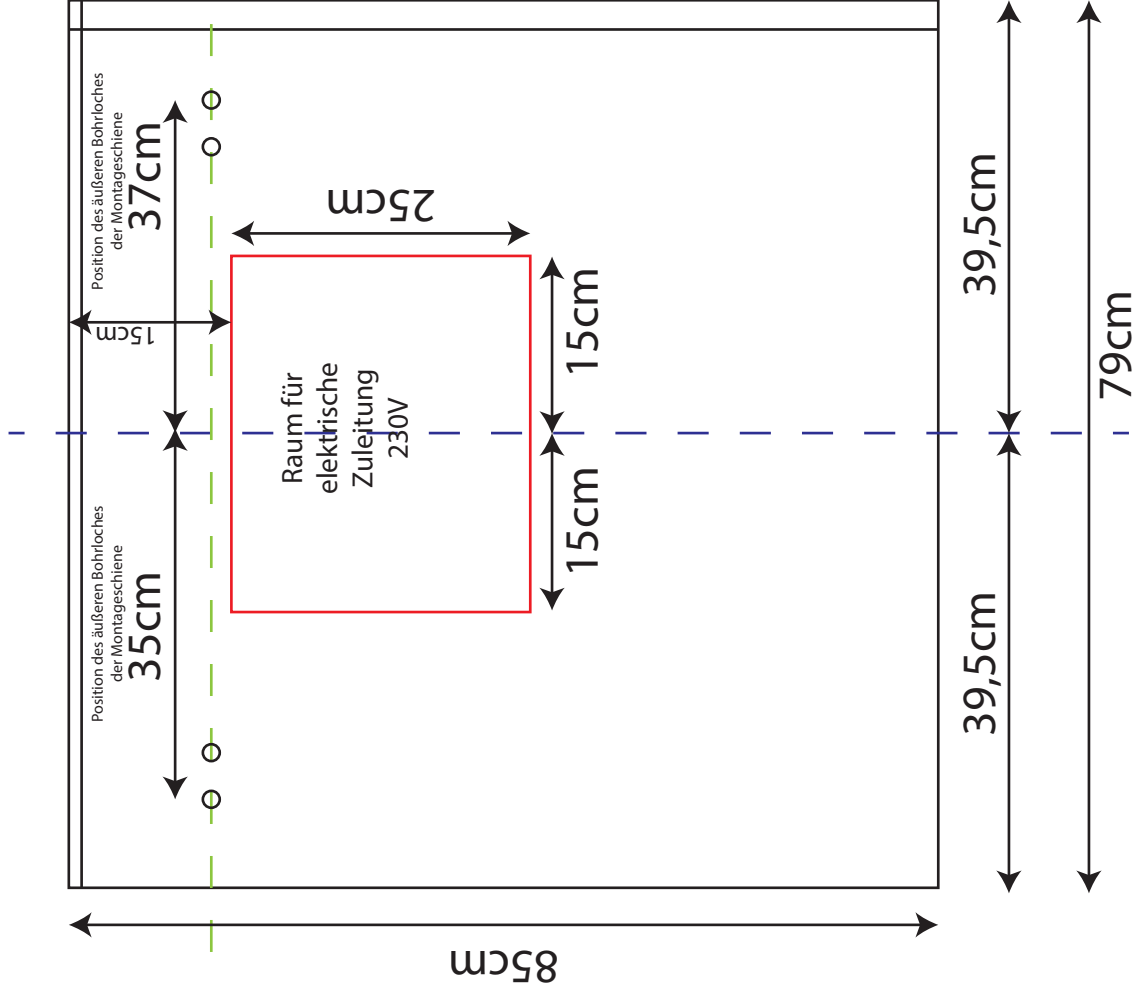

EGoline Spiegelschrank Typ 120

Modell LINKS

Modell RECHTS

Spiegelschrank 50 LINKS/RECHTS

Spiegelschrank 50/60

Spiegelschrank 60 LINKS/RECHTS (85x60)

EGOline Spiegelschrank Typ 73

Modell LINKS

Modell RECHTS

EGOline Spiegelschrank Typ 80

Modell LINKS

Modell RECHTS