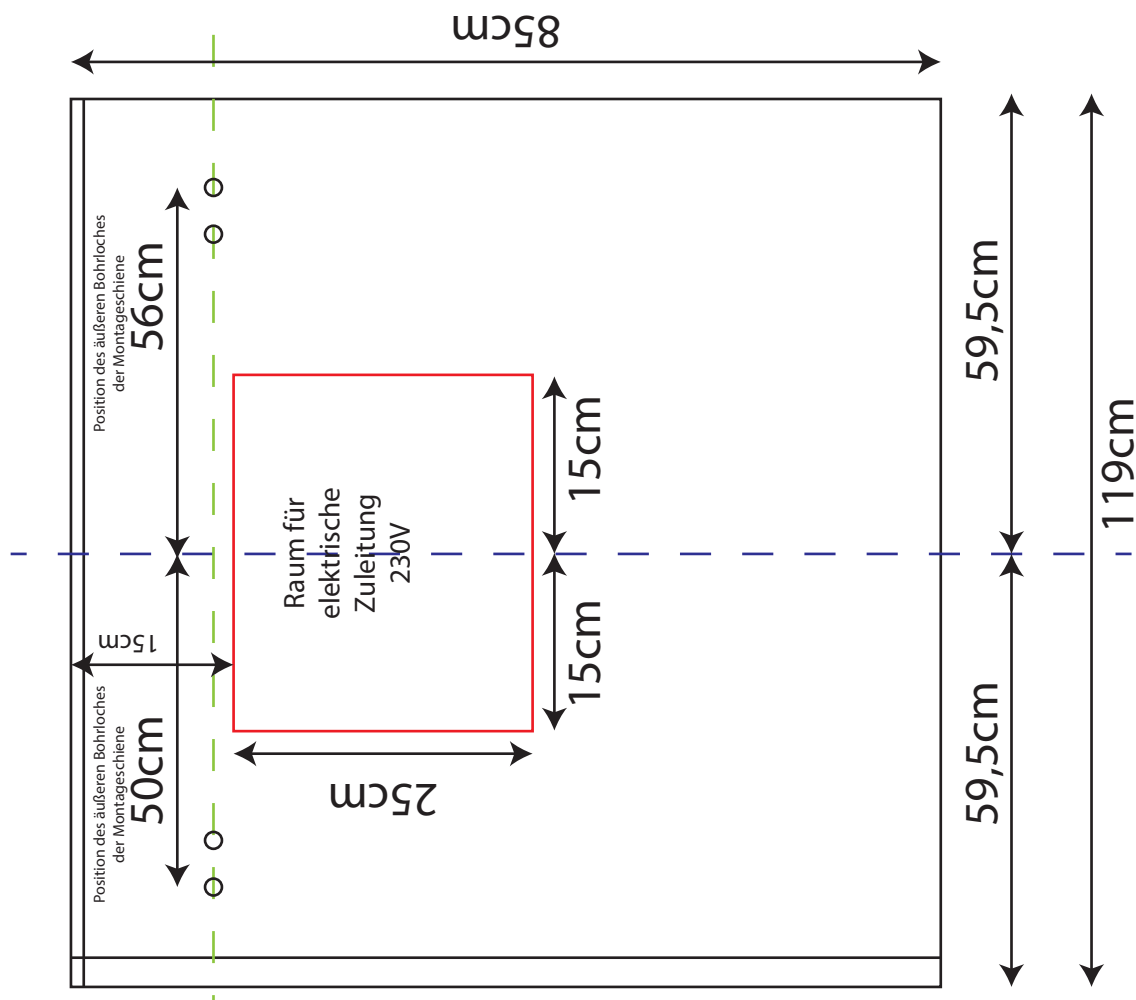

EGoline Spiegelschrank Typ 120

Modell LINKS

Modell RECHTS

Spiegelschrank 50 LINKS/RECHTS

Spiegelschrank 50/60

Spiegelschrank 60 LINKS/RECHTS (85x60)

EGOline Spiegelschrank Typ 73

Modell LINKS

Modell RECHTS

EGOline Spiegelschrank Typ 80

Modell LINKS

Modell RECHTS