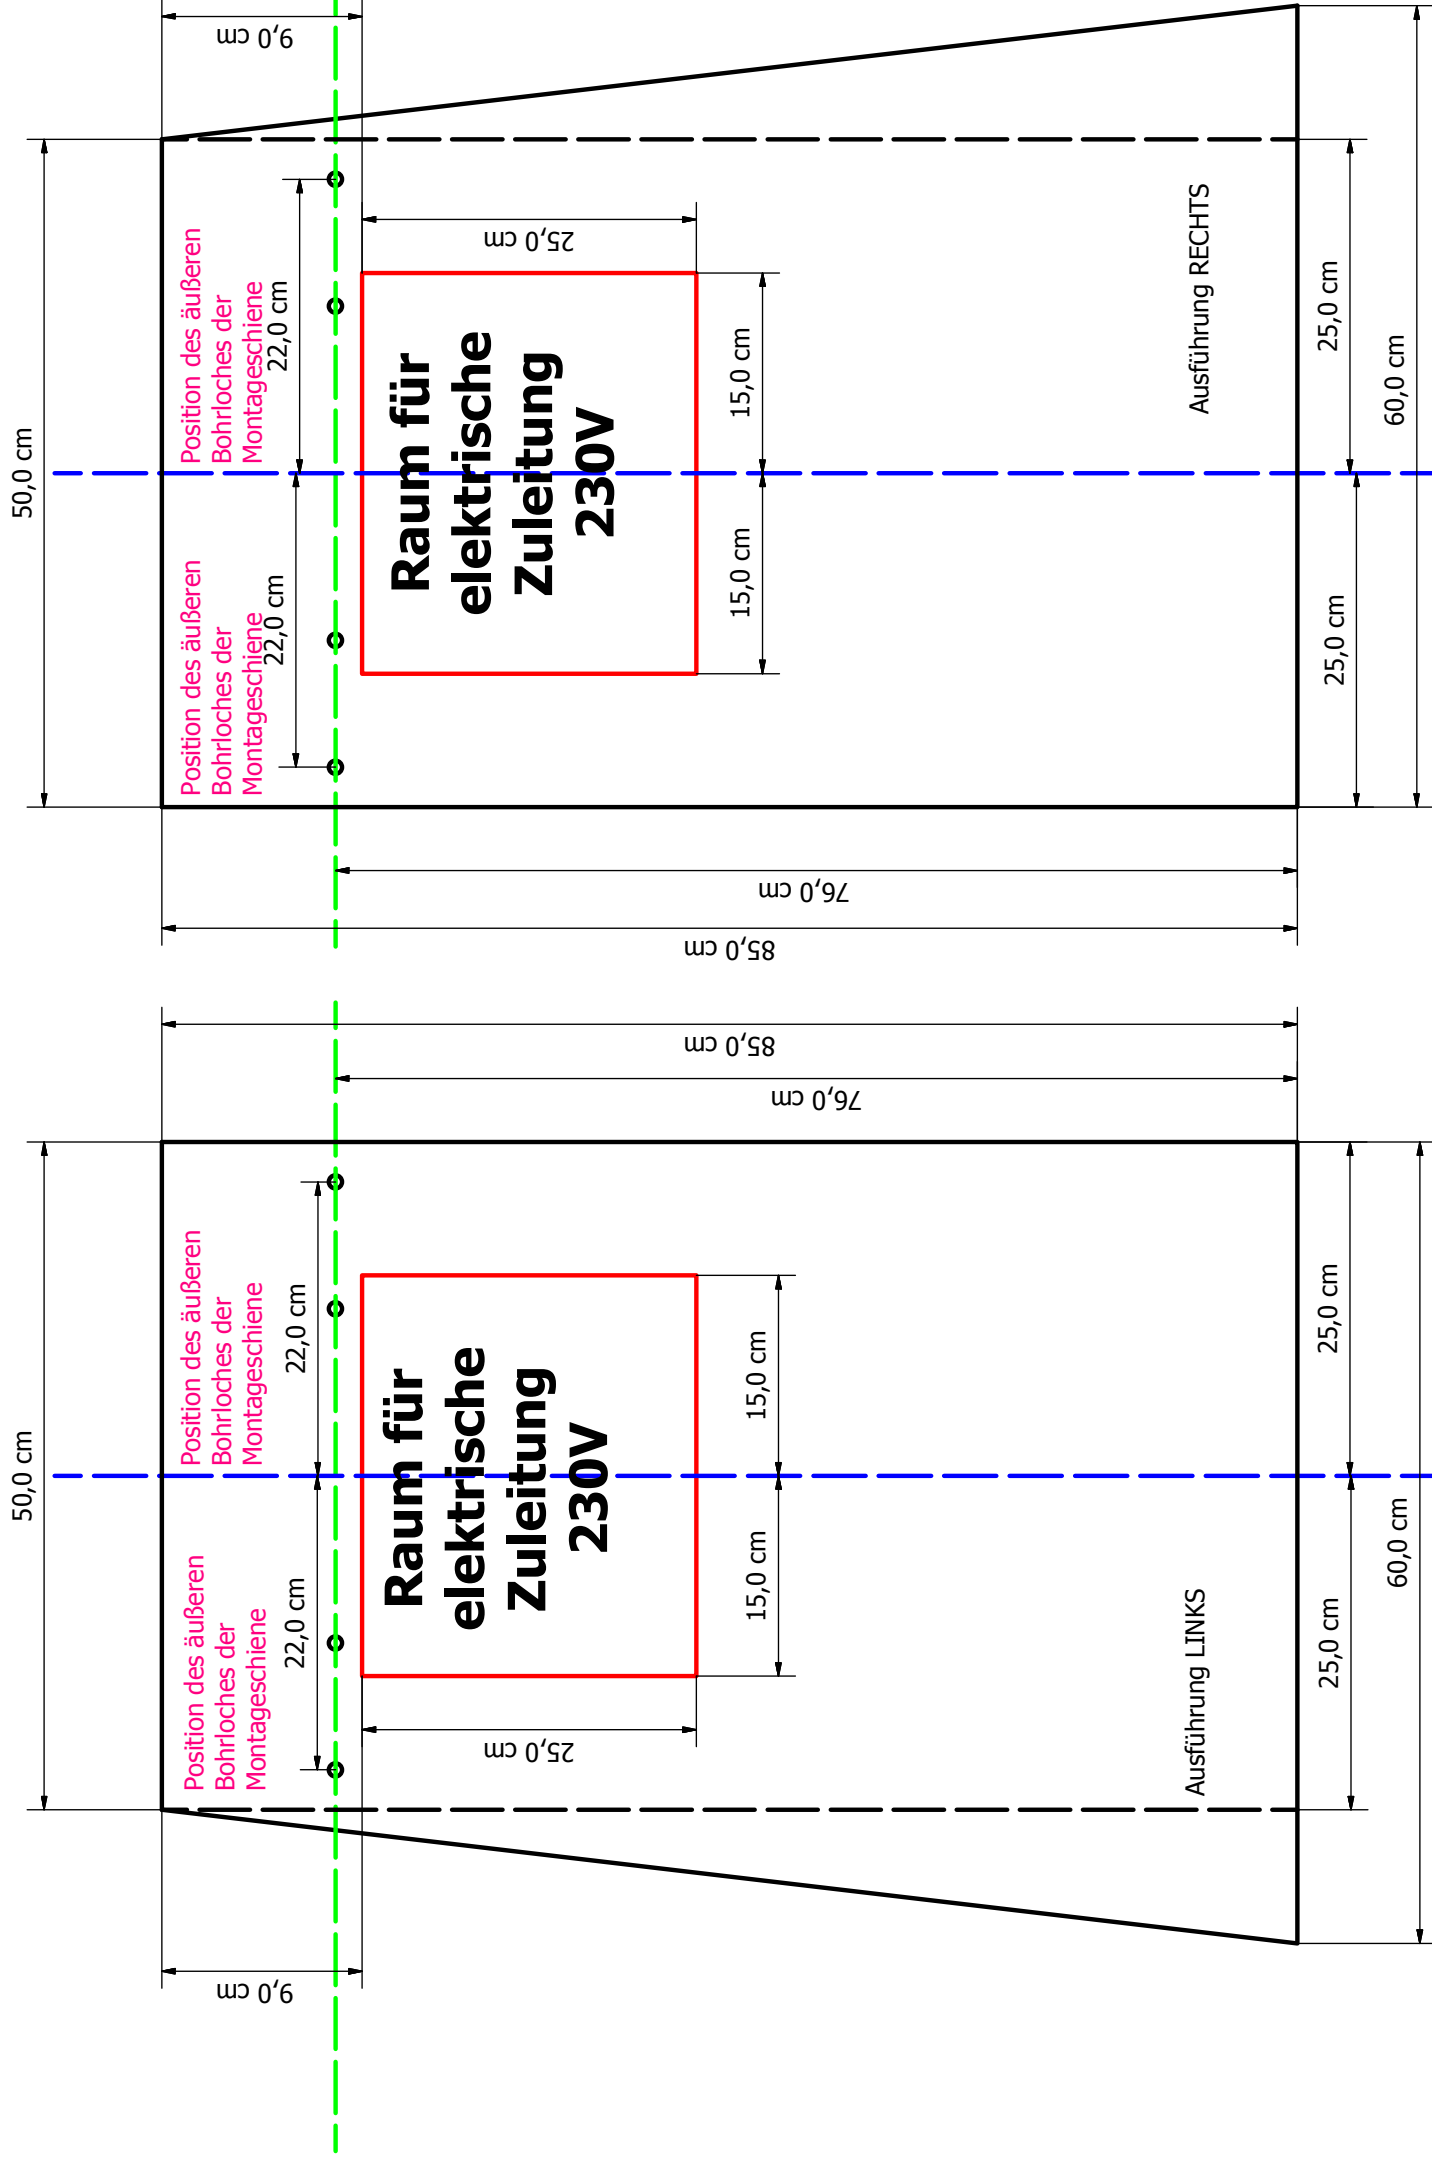

EGoline Spiegelschrank Typ 120

Modell LINKS

Modell RECHTS

Spiegelschrank 50 LINKS/RECHTS

Spiegelschrank 50/60

Spiegelschrank 60 LINKS/RECHTS (85x60)

EGOline Spiegelschrank Typ 73

Modell LINKS

Modell RECHTS

EGOline Spiegelschrank Typ 80

Modell LINKS

Modell RECHTS