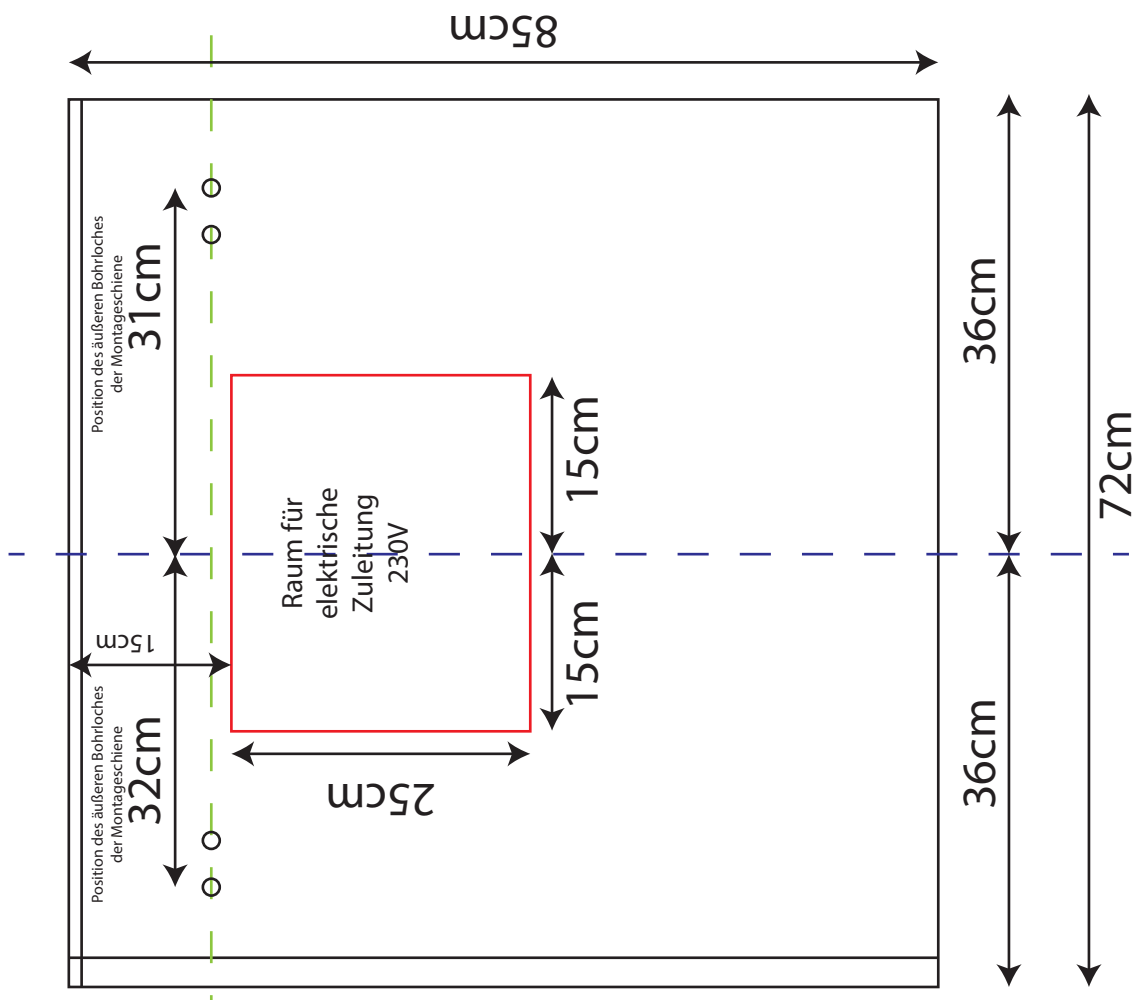

EGoline Spiegelschrank Typ 120

Modell LINKS

Modell RECHTS

Spiegelschrank 50 LINKS/RECHTS

Spiegelschrank 50/60

Spiegelschrank 60 LINKS/RECHTS (85x60)

EGOline Spiegelschrank Typ 73

Modell LINKS

Modell RECHTS

EGOline Spiegelschrank Typ 80

Modell LINKS

Modell RECHTS