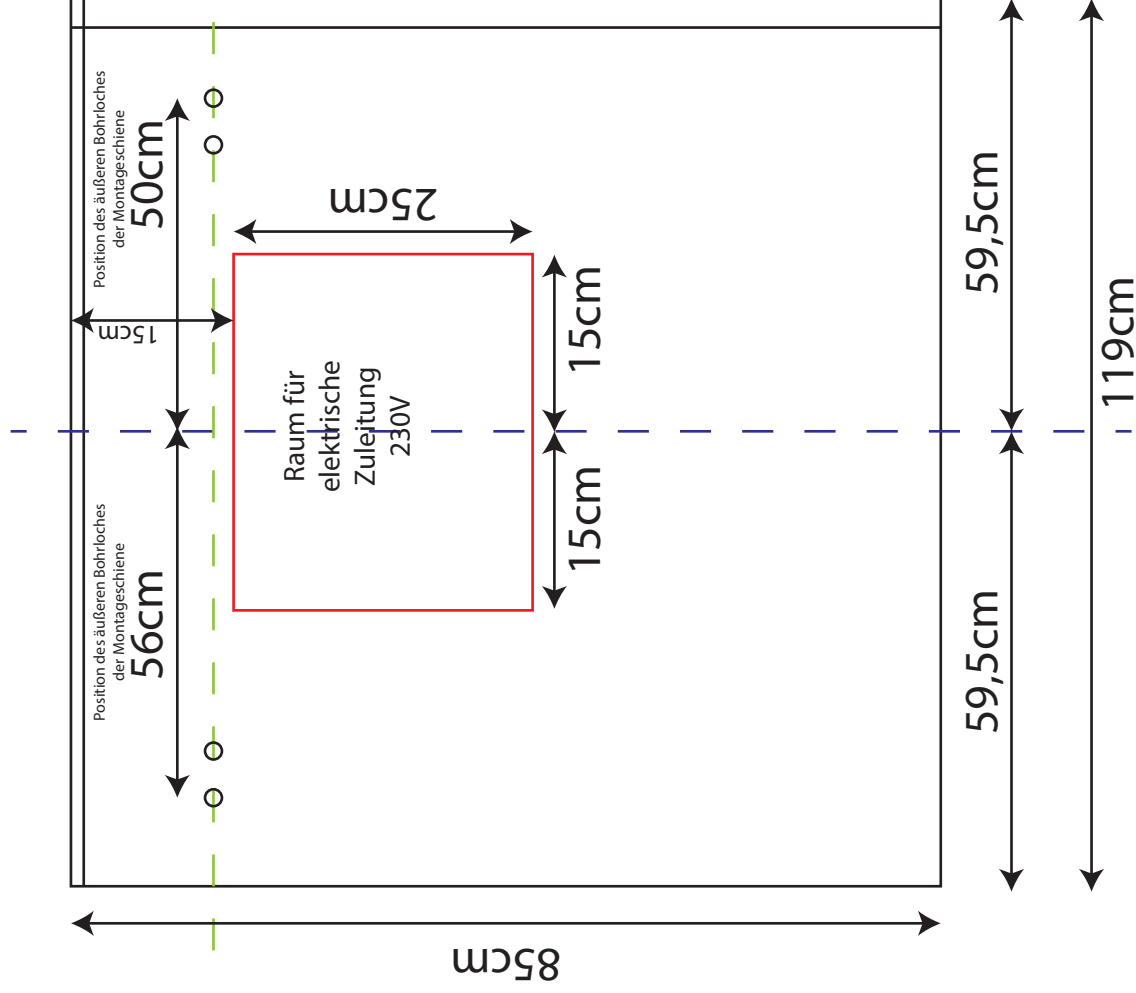

EGoline Spiegelschrank Typ 120

Modell LINKS

Modell RECHTS

Spiegelschrank 50 LINKS/RECHTS

Spiegelschrank 50/60

Spiegelschrank 60 LINKS/RECHTS (85x60)

EGOline Spiegelschrank Typ 73

Modell LINKS

Modell RECHTS

EGOline Spiegelschrank Typ 80

Modell LINKS

Modell RECHTS