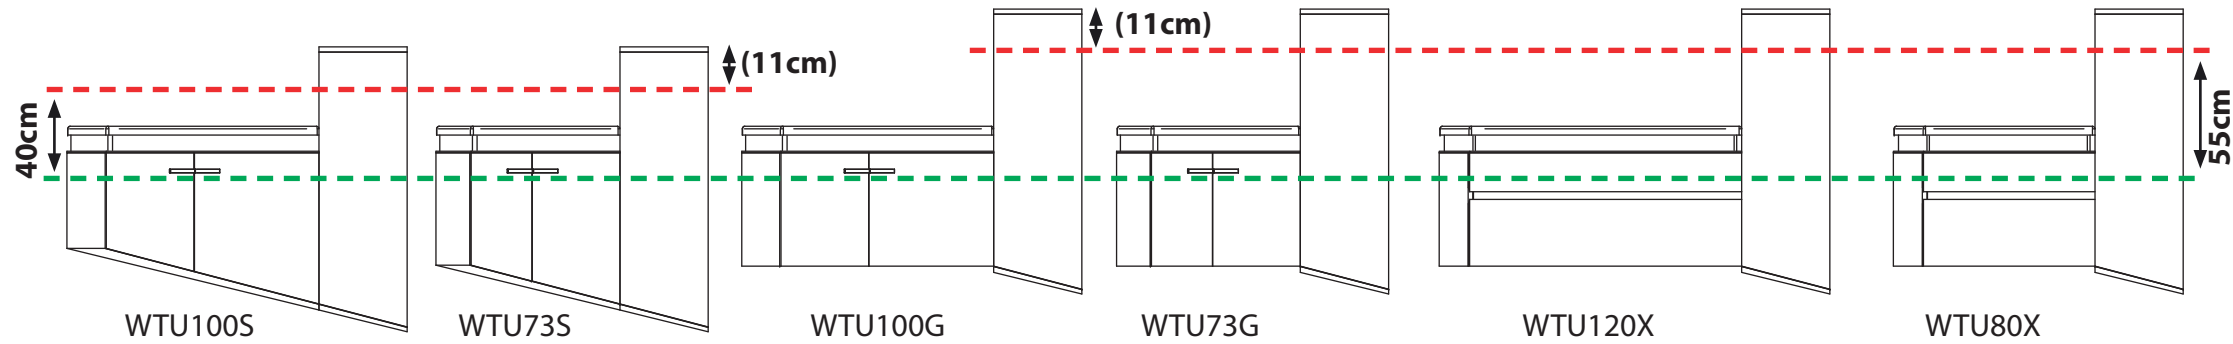

Montageriss für **Halbhochschrank Typ C** und **Halbhochschrank Typ CX - RECHTS**