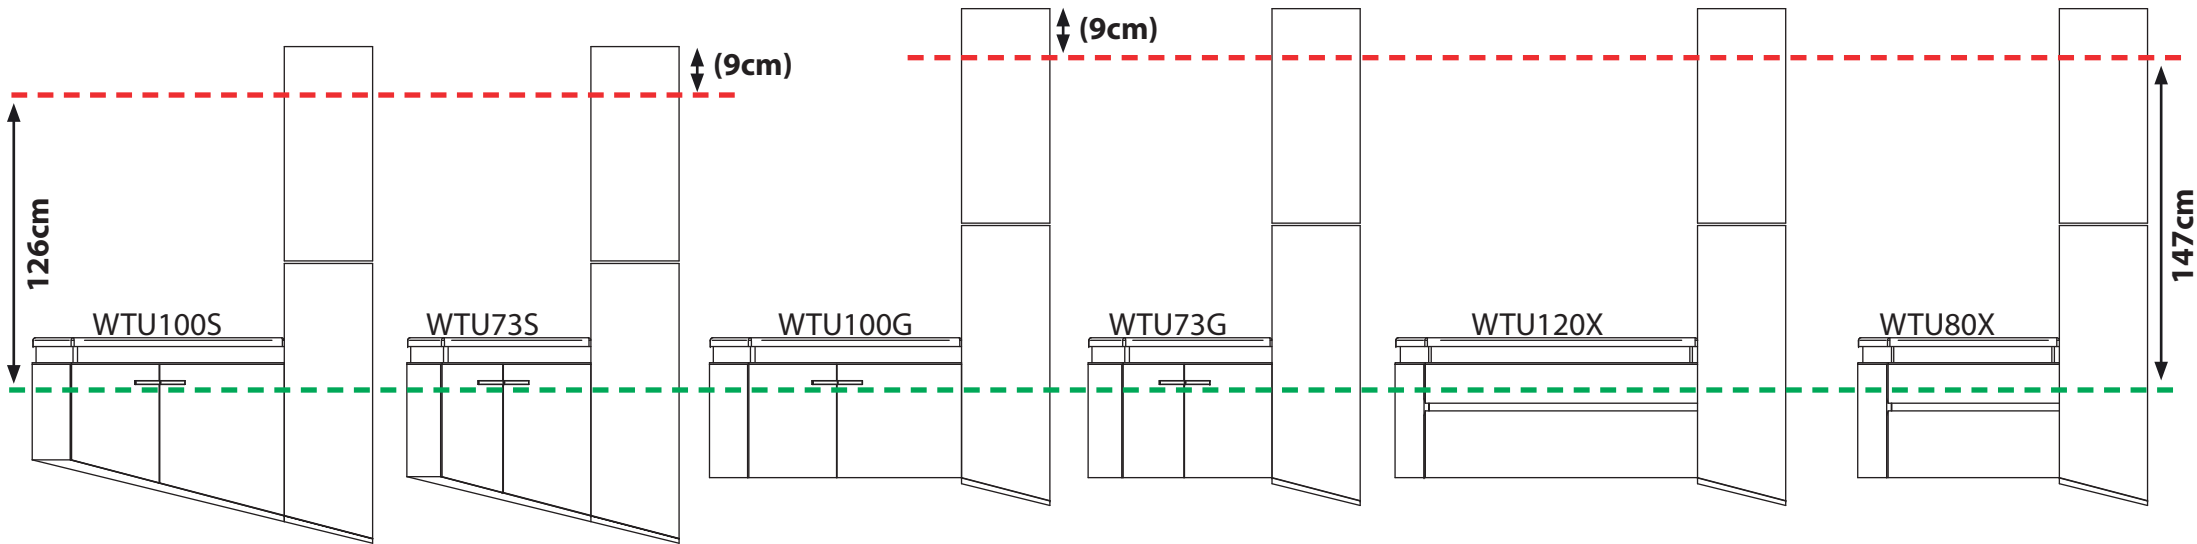

Montageriss für **Hochschrank Typ A** und **Hochschrank Typ AX - RECHTS**

Montageriss für **Hochschrank Typ A** und **Hochschrank Typ AX - LINKS**

- Montagelinie für Waschtischunterschrank
- Montagelinie für Zusatzelement

Details zum Wandbeschlag siehe Rückseite!

Montageriss für **Hochschrank Typ B** und **Hochschrank Typ BX - RECHTS**

Montageriss für **Hochschrank Typ B** und **Hochschrank Typ BX - LINKS**

- Montagelinie für Waschtischunterschrank
- Montagelinie für Zusatzelement

Details zum Wandbeschlag siehe Rückseite!

Montageriss für Hochschrank Typ C und Hochschrank Typ CX - RECHTS

Montageriss für Hochschrank Typ C und Hochschrank Typ CX - LINKS

- Montagelinie für Waschtischunterschrank
- Montagelinie für Zusatzelement

Details zum Wandbeschlag siehe Rückseite!

Montageriss für **Hochschrank Typ D** und **Hochschrank Typ DX - RECHTS**

Montageriss für **Hochschrank Typ D** und **Hochschrank Typ DX - LINKS**

- Montagelinie für Waschtischunterschrank
- Montagelinie für Zusatzelement