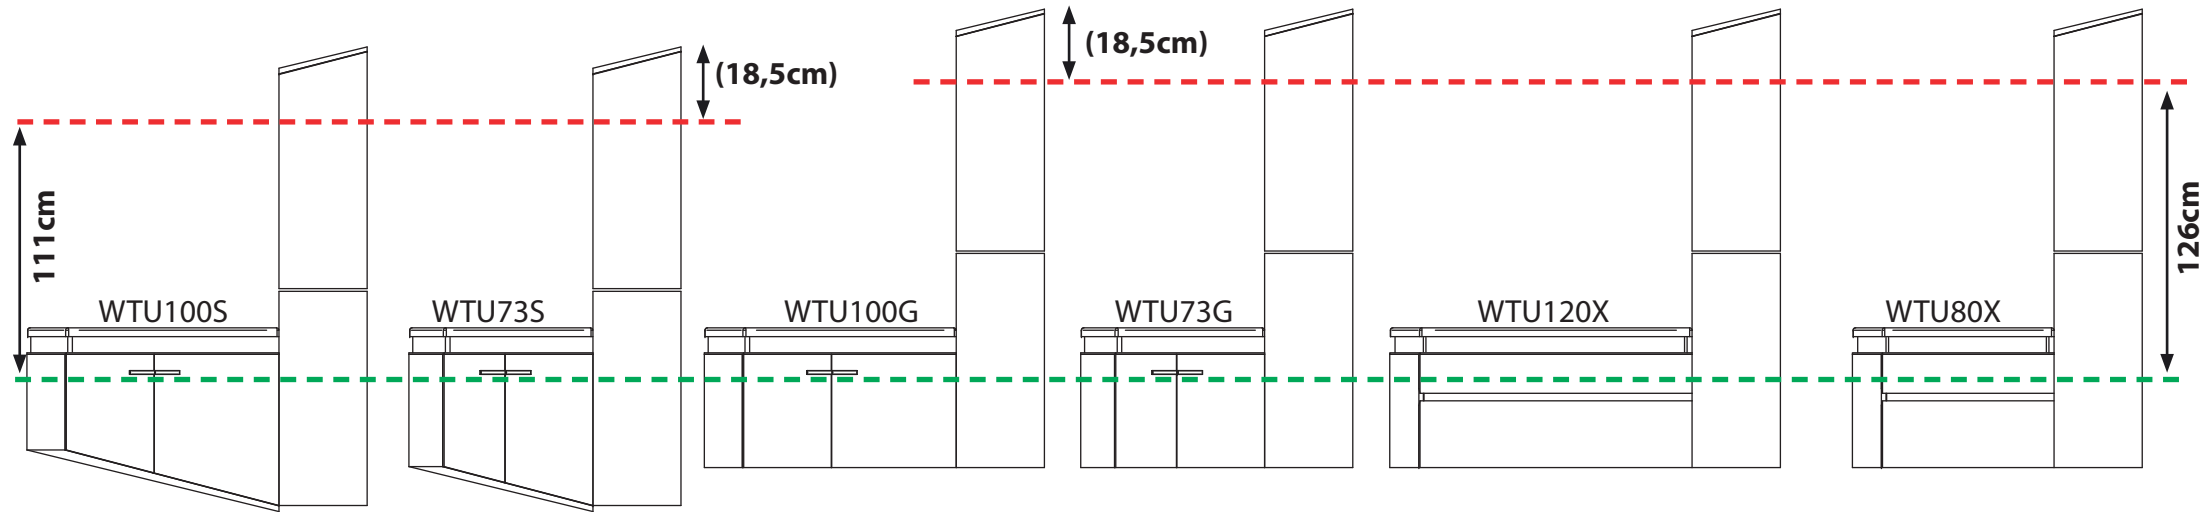

Montageriss für **Hochschrank Typ A** und **Hochschrank Typ AX - RECHTS**

Montageriss für **Hochschrank Typ A** und **Hochschrank Typ AX - LINKS**

- Montagelinie für Waschtischunterschrank
- Montagelinie für Zusatzelement

Details zum Wandbeschlag siehe Rückseite!

Montageriss für **Hochschrank Typ B** und **Hochschrank Typ BX - RECHTS**

Montageriss für **Hochschrank Typ B** und **Hochschrank Typ BX - LINKS**

- Montagelinie für Waschtischunterschrank
- Montagelinie für Zusatzelement

Details zum Wandbeschlag siehe Rückseite!

Montageriss für Hochschrank Typ C und Hochschrank Typ CX - RECHTS

Montageriss für Hochschrank Typ C und Hochschrank Typ CX - LINKS

- Montagelinie für Waschtischunterschrank
- Montagelinie für Zusatzelement

Details zum Wandbeschlag siehe Rückseite!

Montageriss für **Hochschrank Typ D** und **Hochschrank Typ DX - RECHTS**

Montageriss für **Hochschrank Typ D** und **Hochschrank Typ DX - LINKS**

- Montagelinie für Waschtischunterschrank
- Montagelinie für Zusatzelement