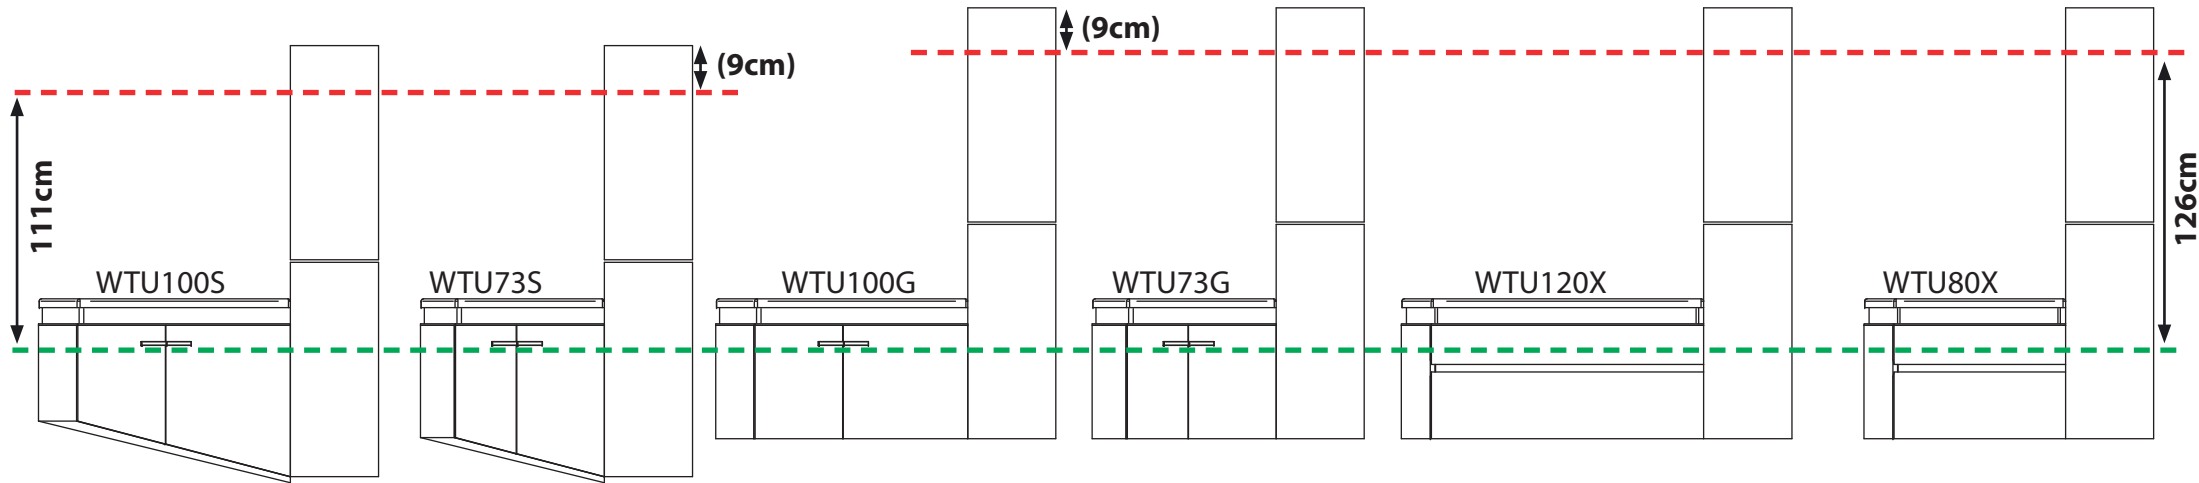

Details zum Wandbeschlag siehe Rückseite!

Montageriss für **Hochschrank Typ B** und **Hochschrank Typ BX - RECHTS**

Montageriss für **Hochschrank Typ B** und **Hochschrank Typ BX - LINKS**

- Montagelinie für Waschtischunterschrank
- Montagelinie für Zusatzelement

Details zum Wandbeschlag siehe Rückseite!

Montageriss für Hochschrank Typ C und Hochschrank Typ CX - RECHTS

Montageriss für Hochschrank Typ C und Hochschrank Typ CX - LINKS

- Montagelinie für Waschtischunterschrank
- Montagelinie für Zusatzelement

Details zum Wandbeschlag siehe Rückseite!

Montageriss für **Hochschrank Typ D** und **Hochschrank Typ DX - RECHTS**

Montageriss für **Hochschrank Typ D** und **Hochschrank Typ DX - LINKS**

- Montagelinie für Waschtischunterschrank
- Montagelinie für Zusatzelement

Details zum Wandbeschlag siehe Rückseite!

Montageriss für **Hochschrank Typ E** und **Hochschrank Typ EX - RECHTS**

Montageriss für **Hochschrank Typ E** und **Hochschrank Typ EX - LINKS**

- Montagelinie für Waschtischunterschrank
- Montagelinie für Zusatzelement