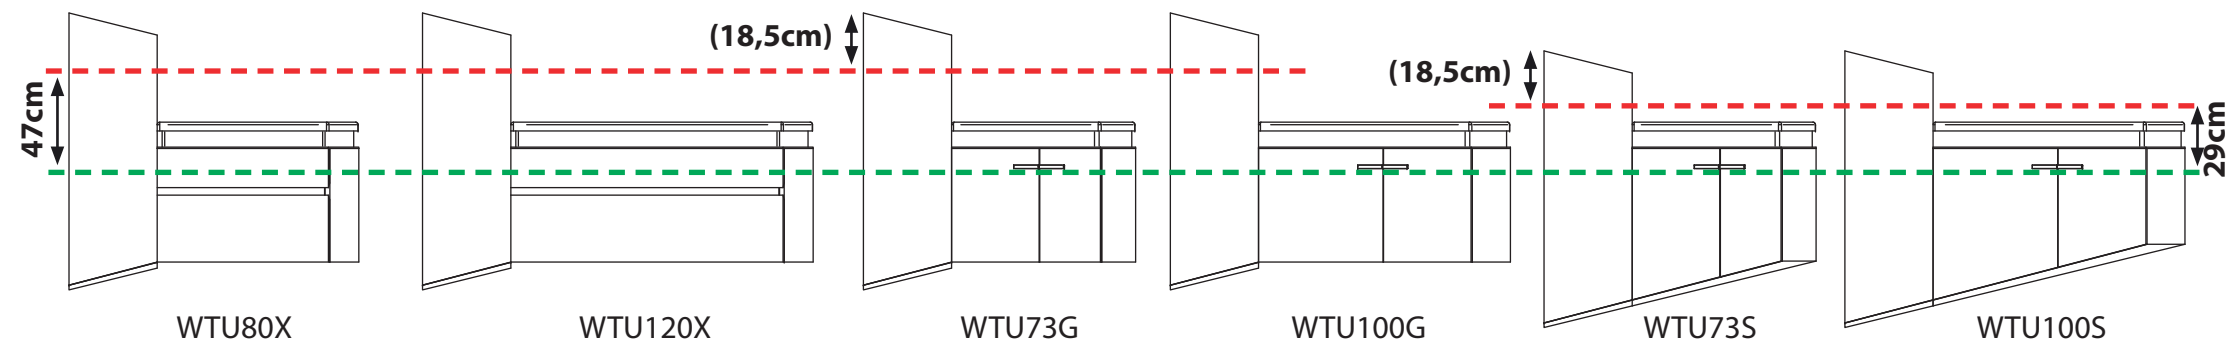

Details zum Wandbeschlag siehe Rückseite!

Montageriss für **Hochschrank Typ D** und **Hochschrank Typ DX - RECHTS**

Montageriss für **Hochschrank Typ D** und **Hochschrank Typ DX - LINKS**

- Montagelinie für Waschtischunterschrank
- Montagelinie für Zusatzelement

Details zum Wandbeschlag siehe Rückseite!

Montageriss für **Hochschrank Typ E** und **Hochschrank Typ EX - RECHTS**

Montageriss für **Hochschrank Typ E** und **Hochschrank Typ EX - LINKS**

- Montagelinie für Waschtischunterschrank
- Montagelinie für Zusatzelement

Details zum Wandbeschlag siehe Rückseite!

Montageriss für **Halbhochschrank Typ A - RECHTS**

Montageriss für **Halbhochschrank Typ A - LINKS**

- - - Montagelinie für Waschtischunterschrank
- - - Montagelinie für Zusatzelement