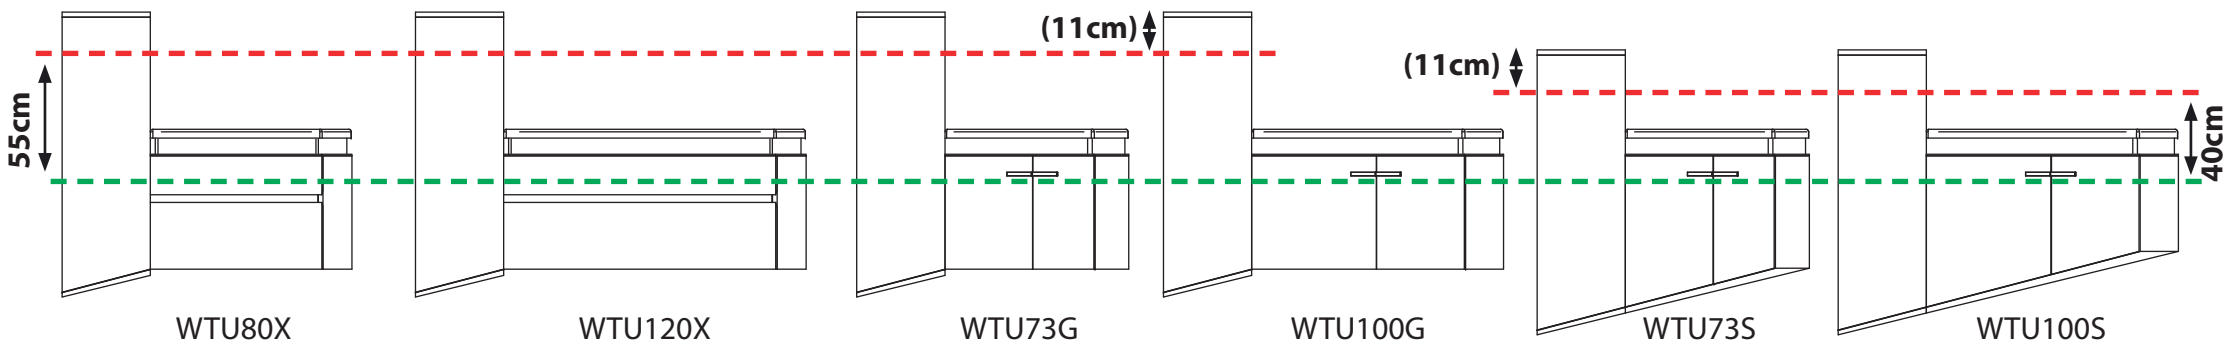

Montageriss für **Halbhochschrank Typ C** und **Halbhochschrank Typ CX - LINKS**

- --- Montagelinie für Waschtischunterschrank
- --- Montagelinie für Zusatzelement

Details zum Wandbeschlag siehe Rückseite!