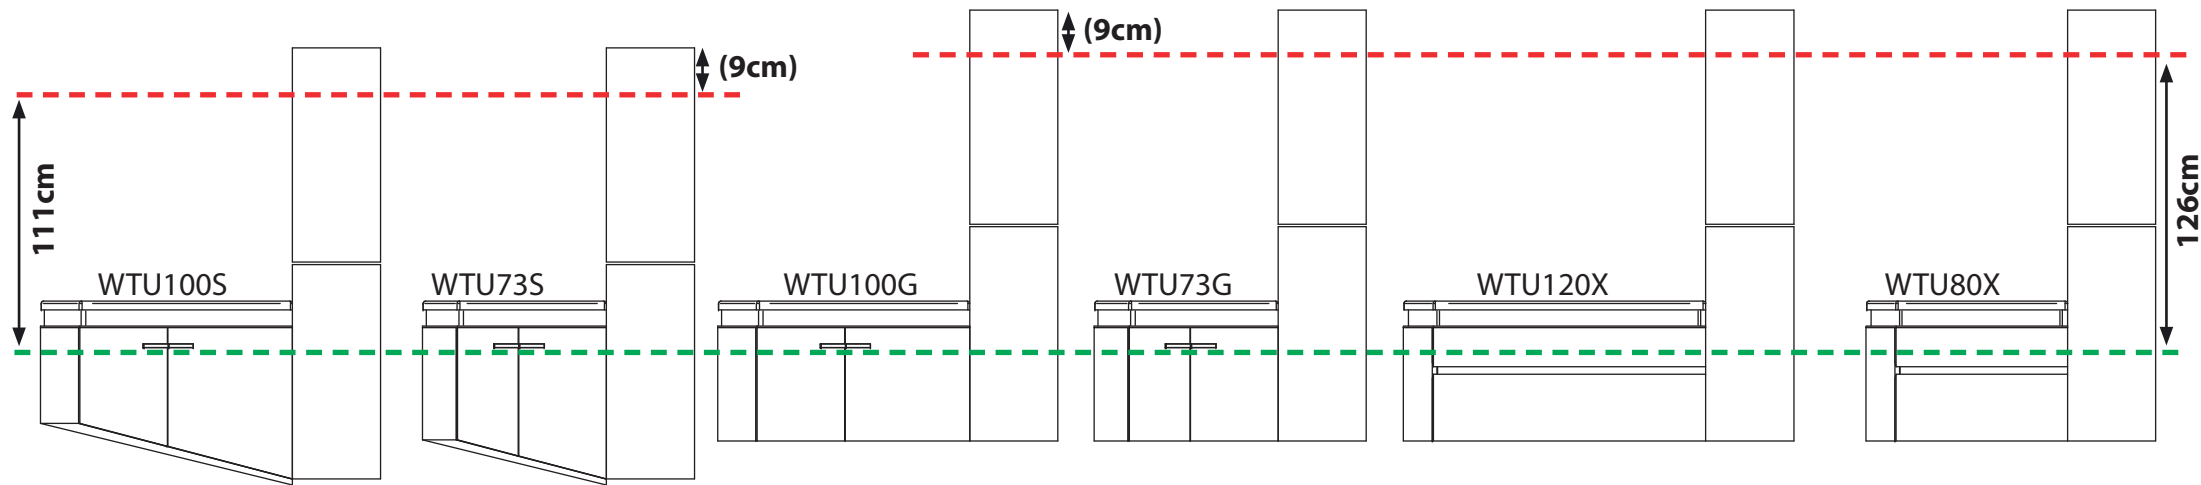

Details zum Wandbeschlag siehe Rückseite!

Montageriss für **Hochschrank Typ B** und **Hochschrank Typ BX - RECHTS**

Montageriss für **Hochschrank Typ B** und **Hochschrank Typ BX - LINKS**

- Montagelinie für Waschtischunterschrank
- Montagelinie für Zusatzelement

Details zum Wandbeschlag siehe Rückseite!

Montageriss für Hochschrank Typ C und Hochschrank Typ CX - RECHTS

Montageriss für Hochschrank Typ C und Hochschrank Typ CX - LINKS

- Montagelinie für Waschtischunterschrank
- Montagelinie für Zusatzelement

Details zum Wandbeschlag siehe Rückseite!

Montageriss für **Hochschrank Typ D** und **Hochschrank Typ DX - RECHTS**

Montageriss für **Hochschrank Typ D** und **Hochschrank Typ DX - LINKS**

- Montagelinie für Waschtischunterschrank
- Montagelinie für Zusatzelement

Details zum Wandbeschlag siehe Rückseite!

Montageriss für **Hochschrank Typ E** und **Hochschrank Typ EX - RECHTS**

Montageriss für **Hochschrank Typ E** und **Hochschrank Typ EX - LINKS**

- Montagelinie für Waschtischunterschrank
- Montagelinie für Zusatzelement