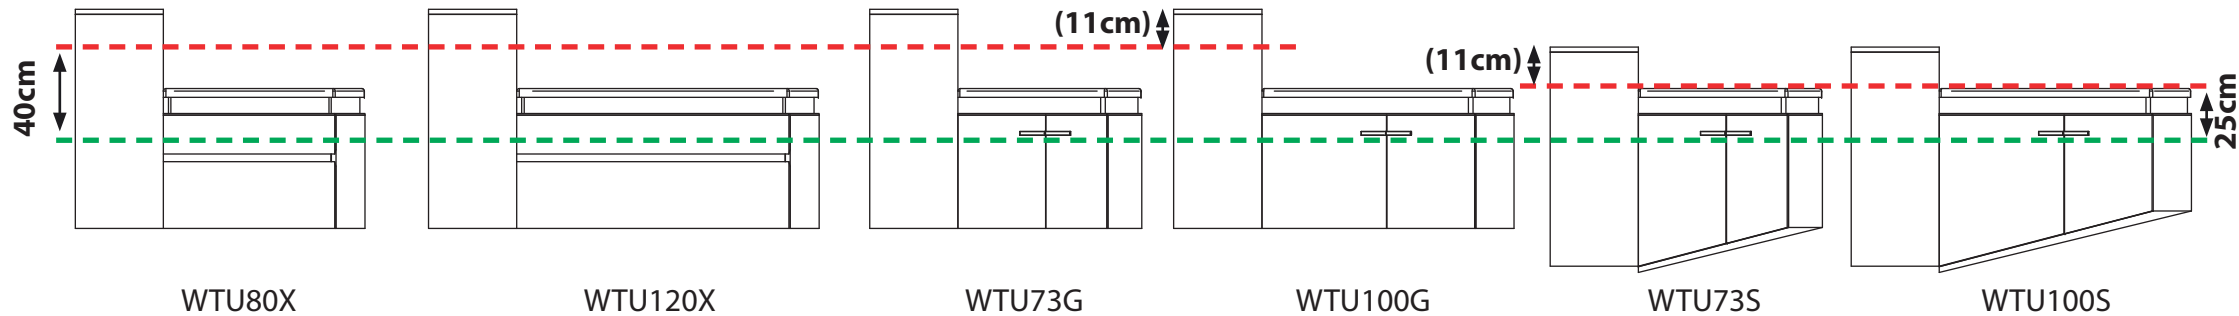

Details zum Wandbeschlag siehe Rückseite!

Montageriss für **Halbhochschrank Typ C** und **Halbhochschrank Typ CX - RECHTS**

Montageriss für **Halbhochschrank Typ C** und **Halbhochschrank Typ CX - LINKS**

- Montagelinie für Waschtischunterschrank
- Montagelinie für Zusatzelement

Details zum Wandbeschlag siehe Rückseite!

Montageriss für **Halbhochschrank Typ D** und **Halbhochschrank Typ DX - RECHTS**

Montageriss für **Halbhochschrank Typ D** und **Halbhochschrank Typ DX - LINKS**