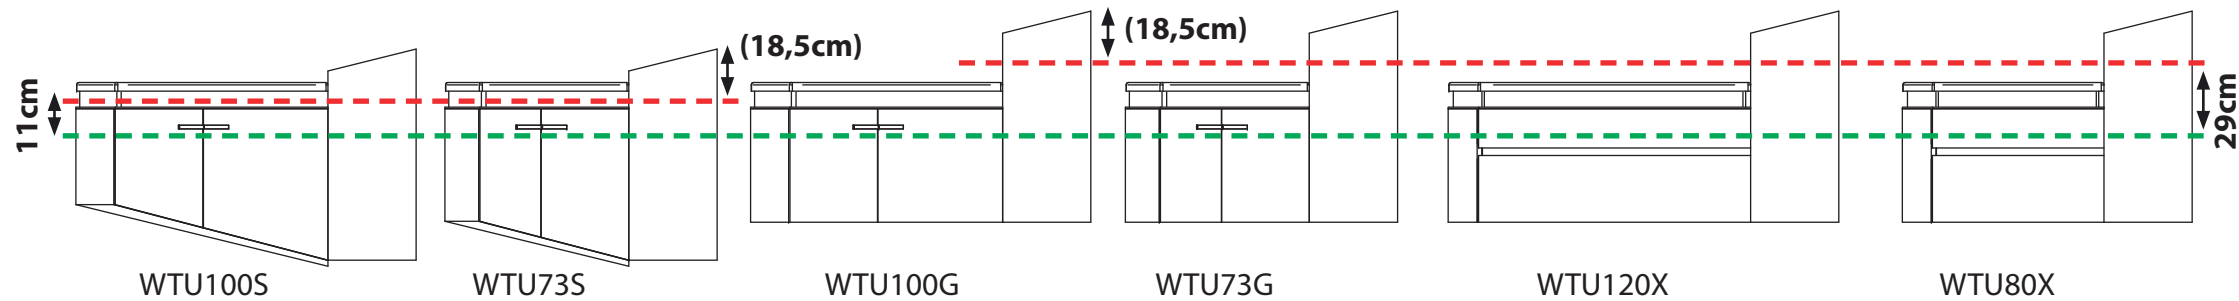

Details zum Wandbeschlag siehe Rückseite!

Montageriss für **Halbhochschrank Typ A - RECHTS**

Montageriss für **Halbhochschrank Typ A - LINKS**

- - - Montagelinie für Waschtischunterschrank
- - - Montagelinie für Zusatzelement

Details zum Wandbeschlag siehe Rückseite!

Montageriss für **Halbhochschrank Typ B - RECHTS**

Montageriss für **Halbhochschrank Typ B - LINKS**

- Montagelinie für Waschtischunterschrank
- Montagelinie für Zusatzelement