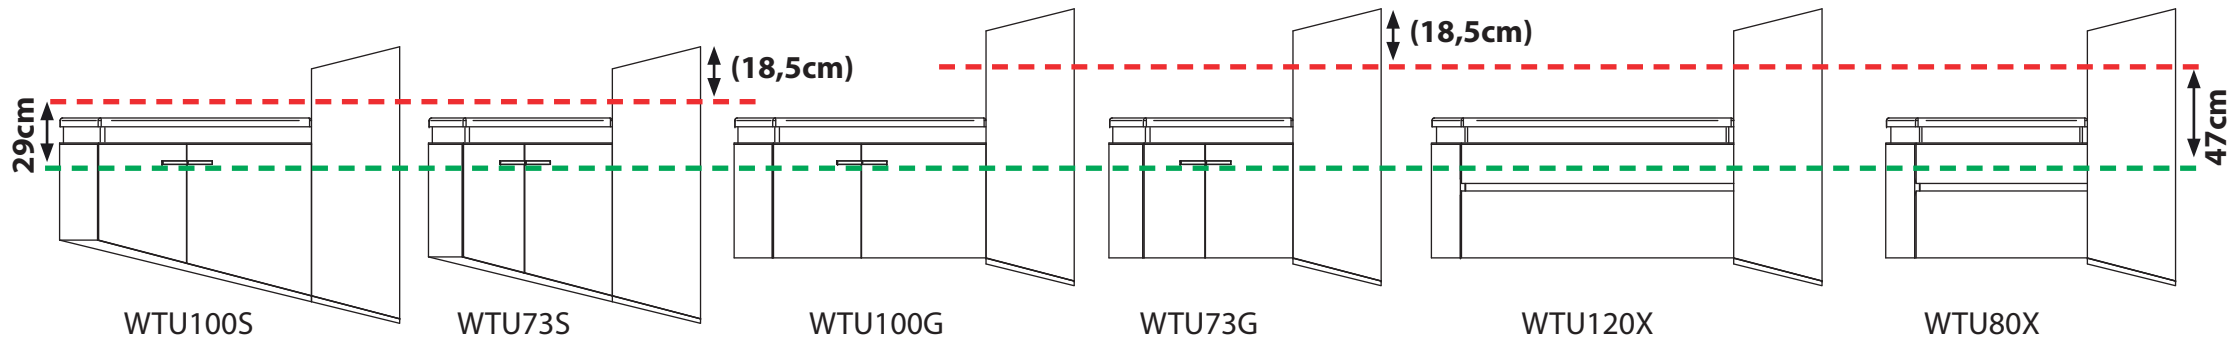

Details zum Wandbeschlag siehe Rückseite!

Montageriss für **Hochschrank Typ E** und **Hochschrank Typ EX - RECHTS**

Montageriss für **Hochschrank Typ E** und **Hochschrank Typ EX - LINKS**

- Montagelinie für Waschtischunterschrank
- Montagelinie für Zusatzelement

Details zum Wandbeschlag siehe Rückseite!

Montageriss für **Halbhochschrank Typ A - RECHTS**

Montageriss für **Halbhochschrank Typ A - LINKS**

- - - Montagelinie für Waschtischunterschrank
- - - Montagelinie für Zusatzelement