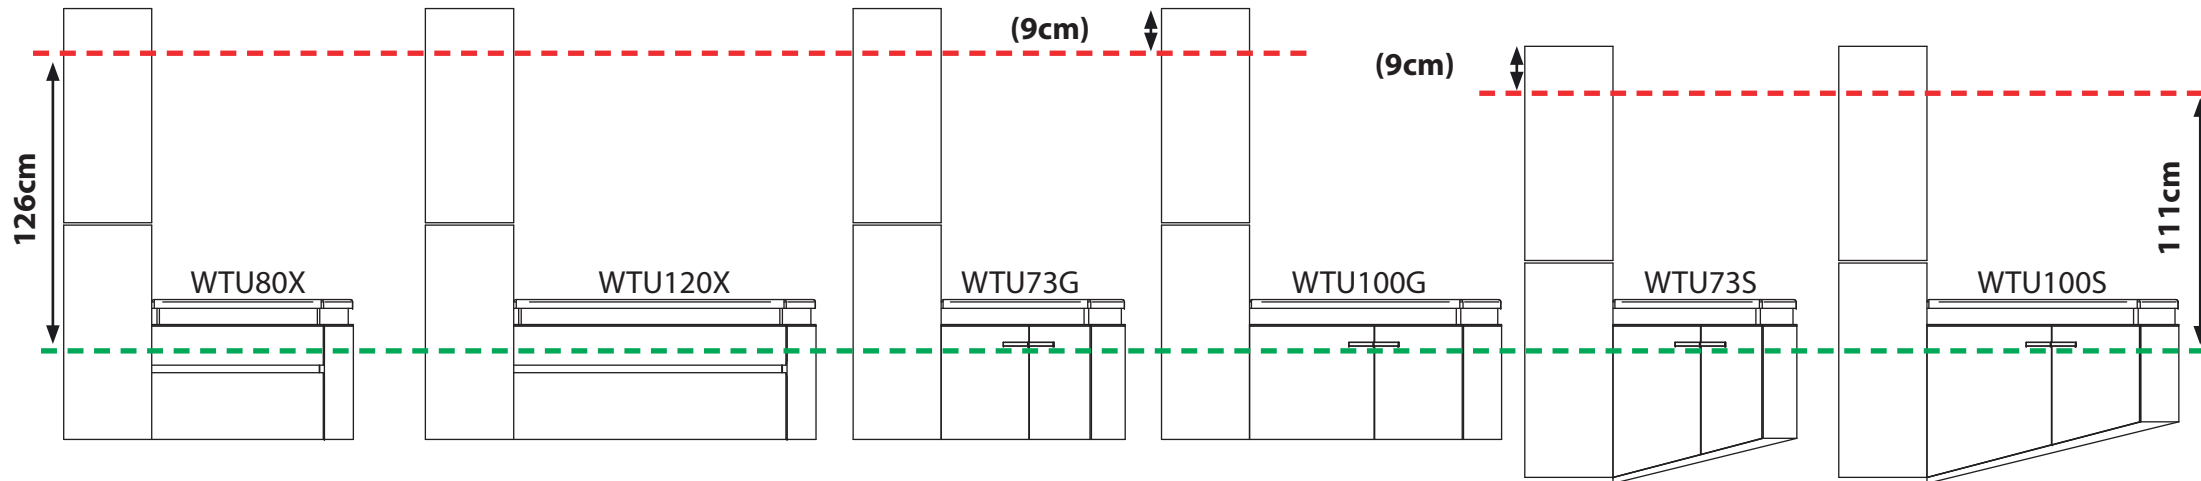

Details zum Wandbeschlag siehe Rückseite!

Montageriss für **Hochschrank Typ B** und **Hochschrank Typ BX - RECHTS**

Montageriss für **Hochschrank Typ B** und **Hochschrank Typ BX - LINKS**

- Montagelinie für Waschtischunterschrank
- Montagelinie für Zusatzelement

Details zum Wandbeschlag siehe Rückseite!

Montageriss für Hochschrank Typ C und Hochschrank Typ CX - RECHTS

Montageriss für Hochschrank Typ C und Hochschrank Typ CX - LINKS

- Montagelinie für Waschtischunterschrank
- Montagelinie für Zusatzelement

Details zum Wandbeschlag siehe Rückseite!

Montageriss für **Hochschrank Typ D** und **Hochschrank Typ DX - RECHTS**

Montageriss für **Hochschrank Typ D** und **Hochschrank Typ DX - LINKS**

- Montagelinie für Waschtischunterschrank
- Montagelinie für Zusatzelement

Details zum Wandbeschlag siehe Rückseite!

Montageriss für **Hochschrank Typ E** und **Hochschrank Typ EX - RECHTS**

Montageriss für **Hochschrank Typ E** und **Hochschrank Typ EX - LINKS**

- Montagelinie für Waschtischunterschrank
- Montagelinie für Zusatzelement