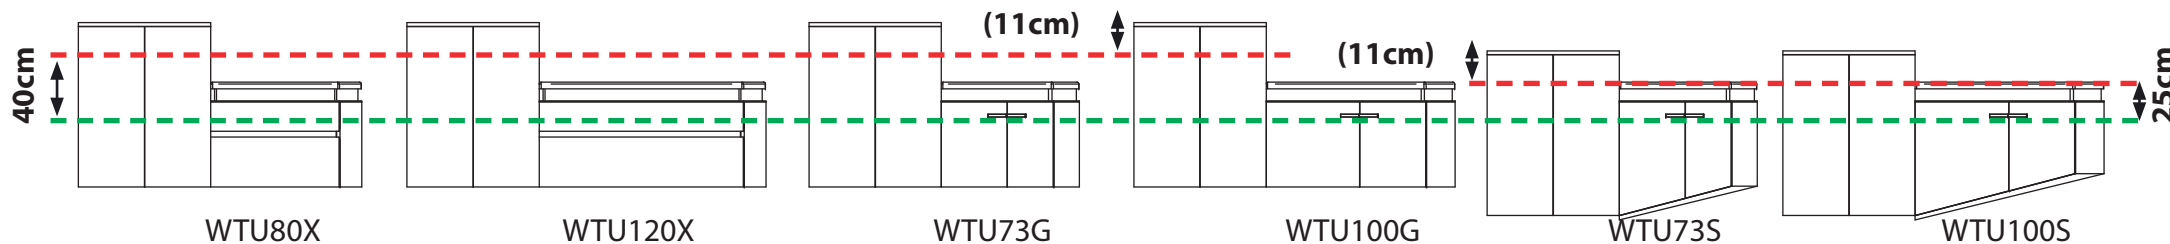

Montageriss für **Halbhochschrank Typ F** und **Halbhochschrank Typ FX - LINKS**

- - - - - Montagelinie für Waschtischunterschrank
- - - - - Montagelinie für Zusatzelement

Details zum Wandbeschlag siehe Rückseite!