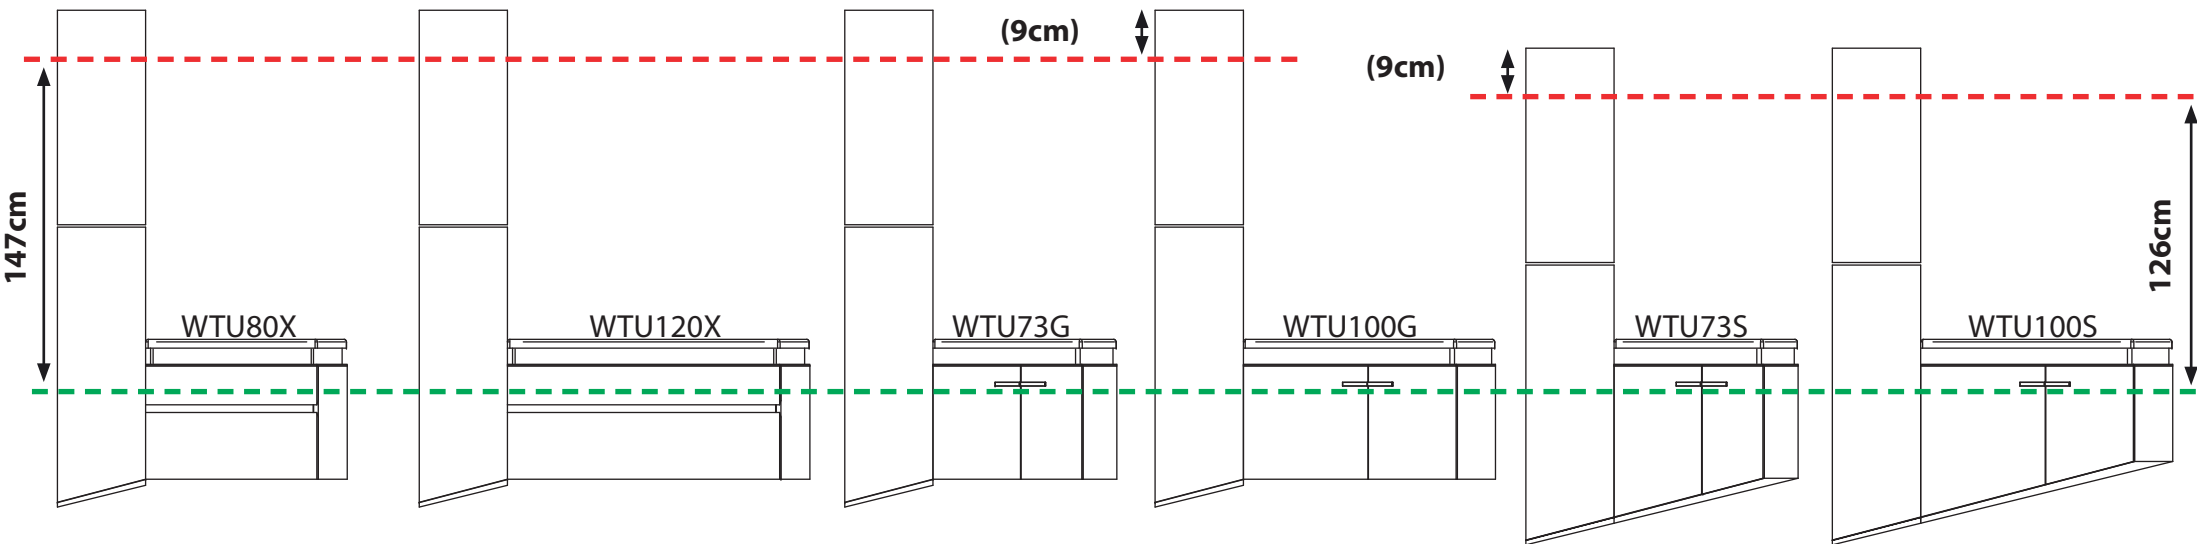

Montageriss für **Hochschrank Typ A** und **Hochschrank Typ AX - RECHTS**

Montageriss für **Hochschrank Typ A** und **Hochschrank Typ AX - LINKS**

- Montagelinie für Waschtischunterschrank
- Montagelinie für Zusatzelement

Details zum Wandbeschlag siehe Rückseite!

Montageriss für **Hochschrank Typ B** und **Hochschrank Typ BX - RECHTS**

Montageriss für **Hochschrank Typ B** und **Hochschrank Typ BX - LINKS**

- Montagelinie für Waschtischunterschrank
- Montagelinie für Zusatzelement

Details zum Wandbeschlag siehe Rückseite!

Montageriss für Hochschrank Typ C und Hochschrank Typ CX - RECHTS

Montageriss für Hochschrank Typ C und Hochschrank Typ CX - LINKS

- Montagelinie für Waschtischunterschrank
- Montagelinie für Zusatzelement

Details zum Wandbeschlag siehe Rückseite!

Montageriss für **Hochschrank Typ D** und **Hochschrank Typ DX - RECHTS**

Montageriss für **Hochschrank Typ D** und **Hochschrank Typ DX - LINKS**

- Montagelinie für Waschtischunterschrank
- Montagelinie für Zusatzelement