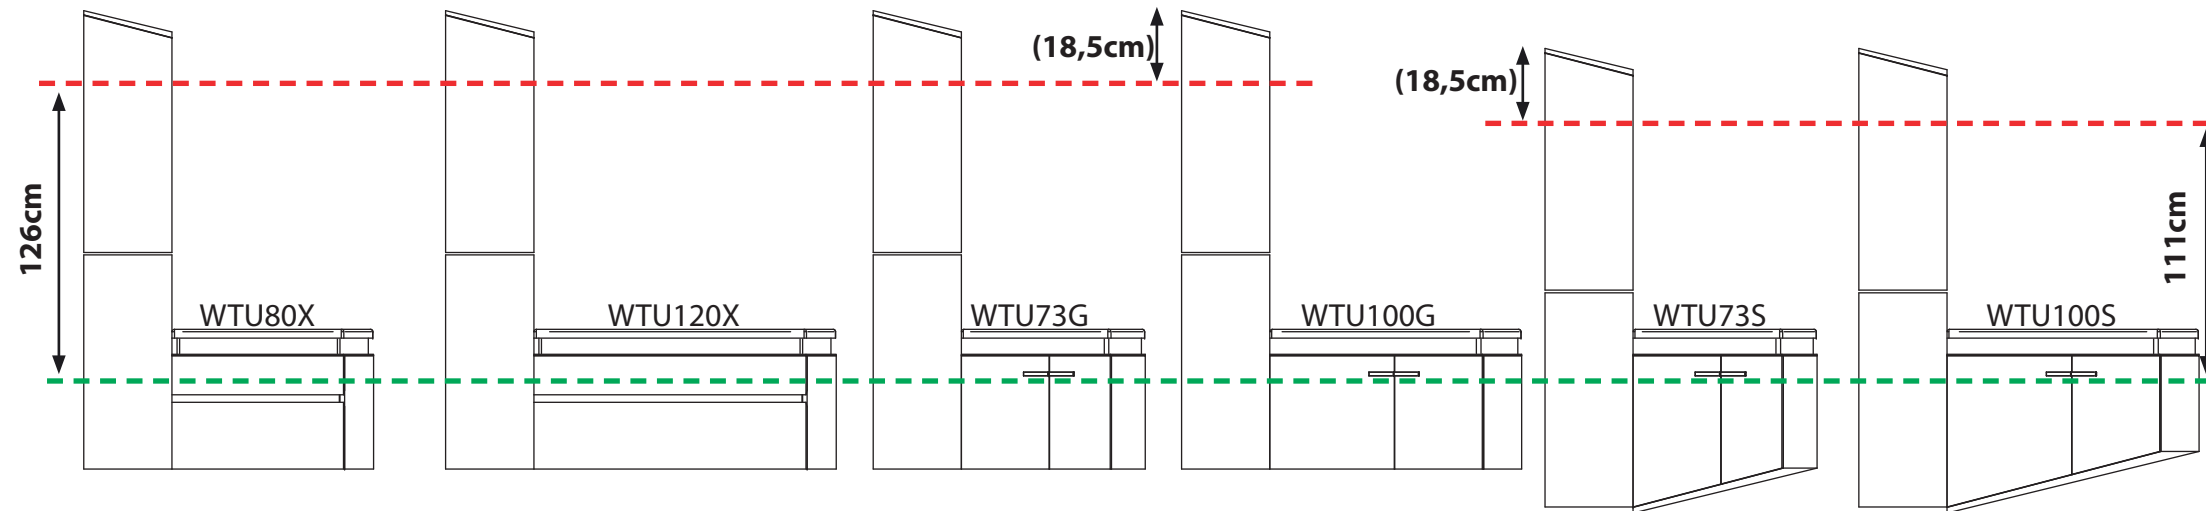

Montageriss für **Hochschrank Typ A** und **Hochschrank Typ AX - RECHTS**

Montageriss für **Hochschrank Typ A** und **Hochschrank Typ AX - LINKS**

- Montagelinie für Waschtischunterschrank
- Montagelinie für Zusatzelement

Details zum Wandbeschlag siehe Rückseite!

Montageriss für **Hochschrank Typ B** und **Hochschrank Typ BX - RECHTS**

Montageriss für **Hochschrank Typ B** und **Hochschrank Typ BX - LINKS**

- Montagelinie für Waschtischunterschrank
- Montagelinie für Zusatzelement

Details zum Wandbeschlag siehe Rückseite!

Montageriss für Hochschrank Typ C und Hochschrank Typ CX - RECHTS

Montageriss für Hochschrank Typ C und Hochschrank Typ CX - LINKS

- Montagelinie für Waschtischunterschrank
- Montagelinie für Zusatzelement

Details zum Wandbeschlag siehe Rückseite!

Montageriss für **Hochschrank Typ D** und **Hochschrank Typ DX - RECHTS**

Montageriss für **Hochschrank Typ D** und **Hochschrank Typ DX - LINKS**

- Montagelinie für Waschtischunterschrank
- Montagelinie für Zusatzelement