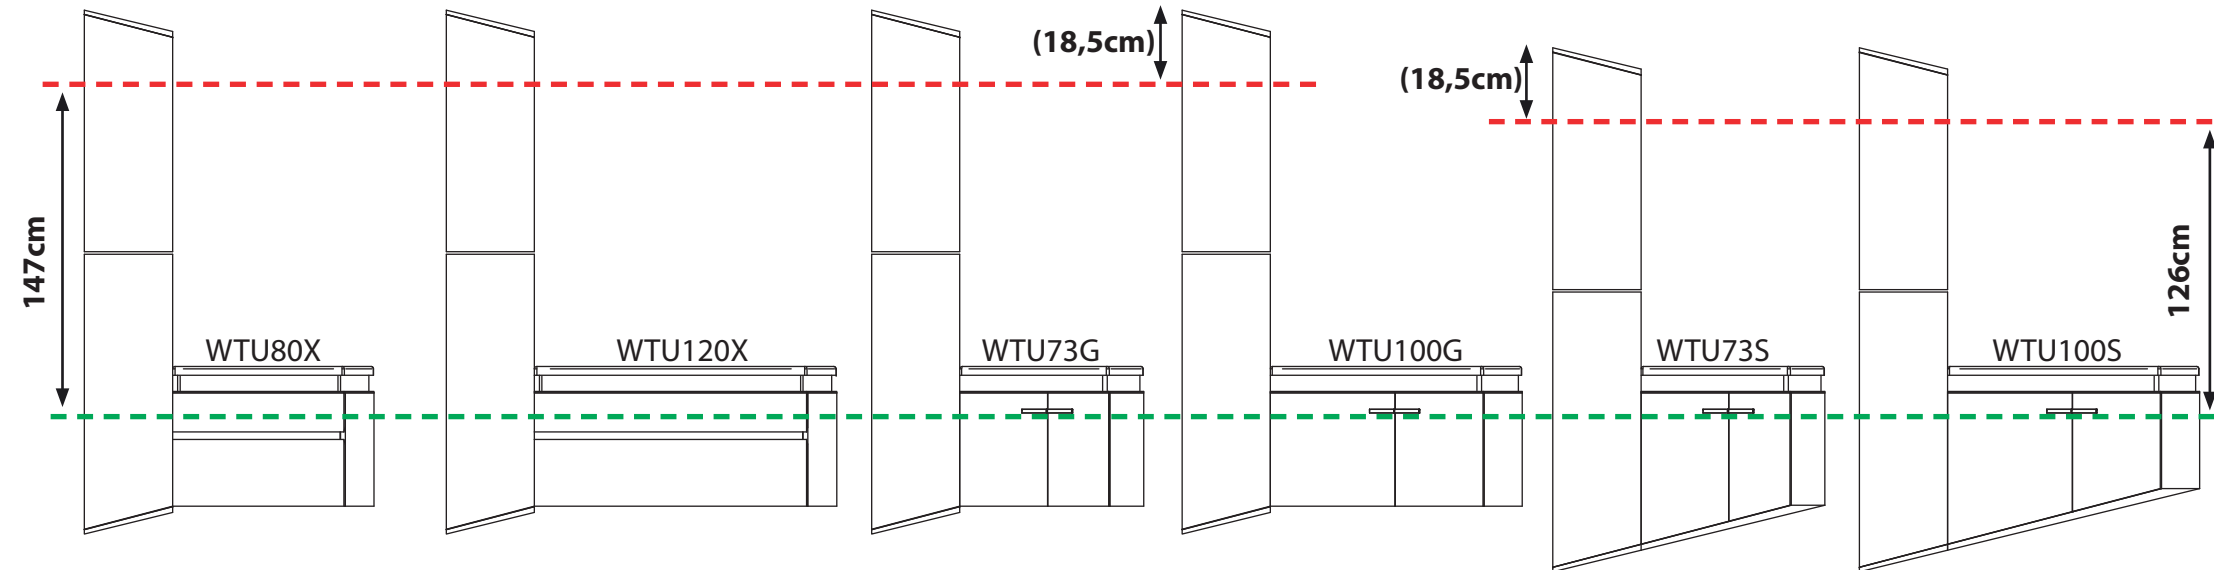

Montageriss für **Hochschrank Typ A** und **Hochschrank Typ AX - RECHTS**

Montageriss für **Hochschrank Typ A** und **Hochschrank Typ AX - LINKS**

- Montagelinie für Waschtischunterschrank
- Montagelinie für Zusatzelement

Details zum Wandbeschlag siehe Rückseite!

Montageriss für **Hochschrank Typ B** und **Hochschrank Typ BX - RECHTS**

Montageriss für **Hochschrank Typ B** und **Hochschrank Typ BX - LINKS**

- Montagelinie für Waschtischunterschrank
- Montagelinie für Zusatzelement

Details zum Wandbeschlag siehe Rückseite!

Montageriss für Hochschrank Typ C und Hochschrank Typ CX - RECHTS

Montageriss für Hochschrank Typ C und Hochschrank Typ CX - LINKS

- Montagelinie für Waschtischunterschrank
- Montagelinie für Zusatzelement

Details zum Wandbeschlag siehe Rückseite!

Montageriss für **Hochschrank Typ D** und **Hochschrank Typ DX - RECHTS**

Montageriss für **Hochschrank Typ D** und **Hochschrank Typ DX - LINKS**

- Montagelinie für Waschtischunterschrank
- Montagelinie für Zusatzelement