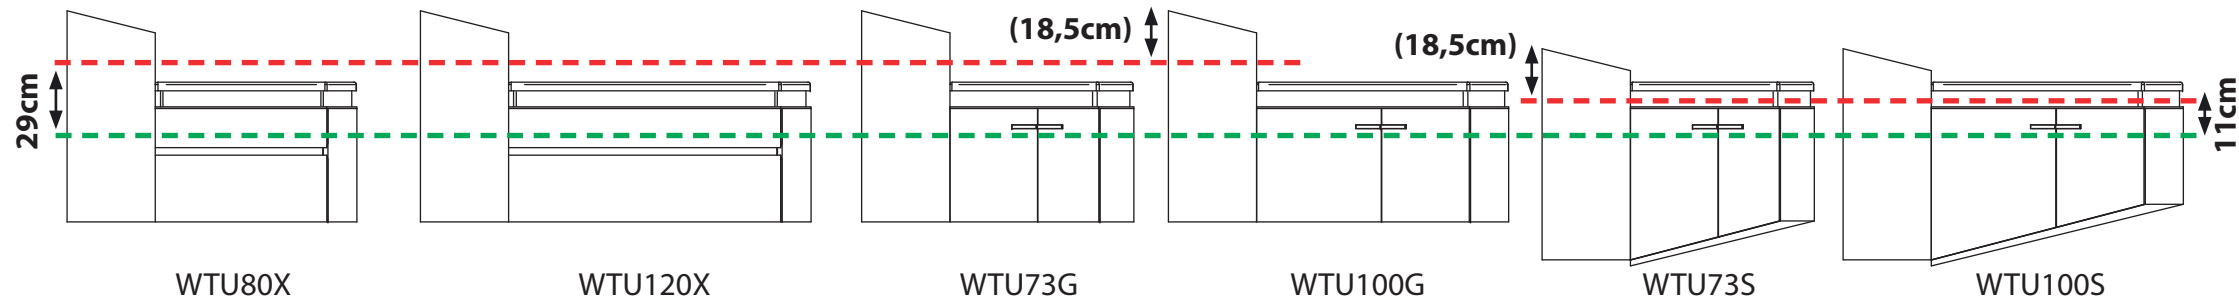

Montageriss für **Halbhochschrank Typ B - LINKS**

- --- Montagelinie für Waschtischunterschrank
- --- Montagelinie für Zusatzelement

Details zum Wandbeschlag siehe Rückseite!