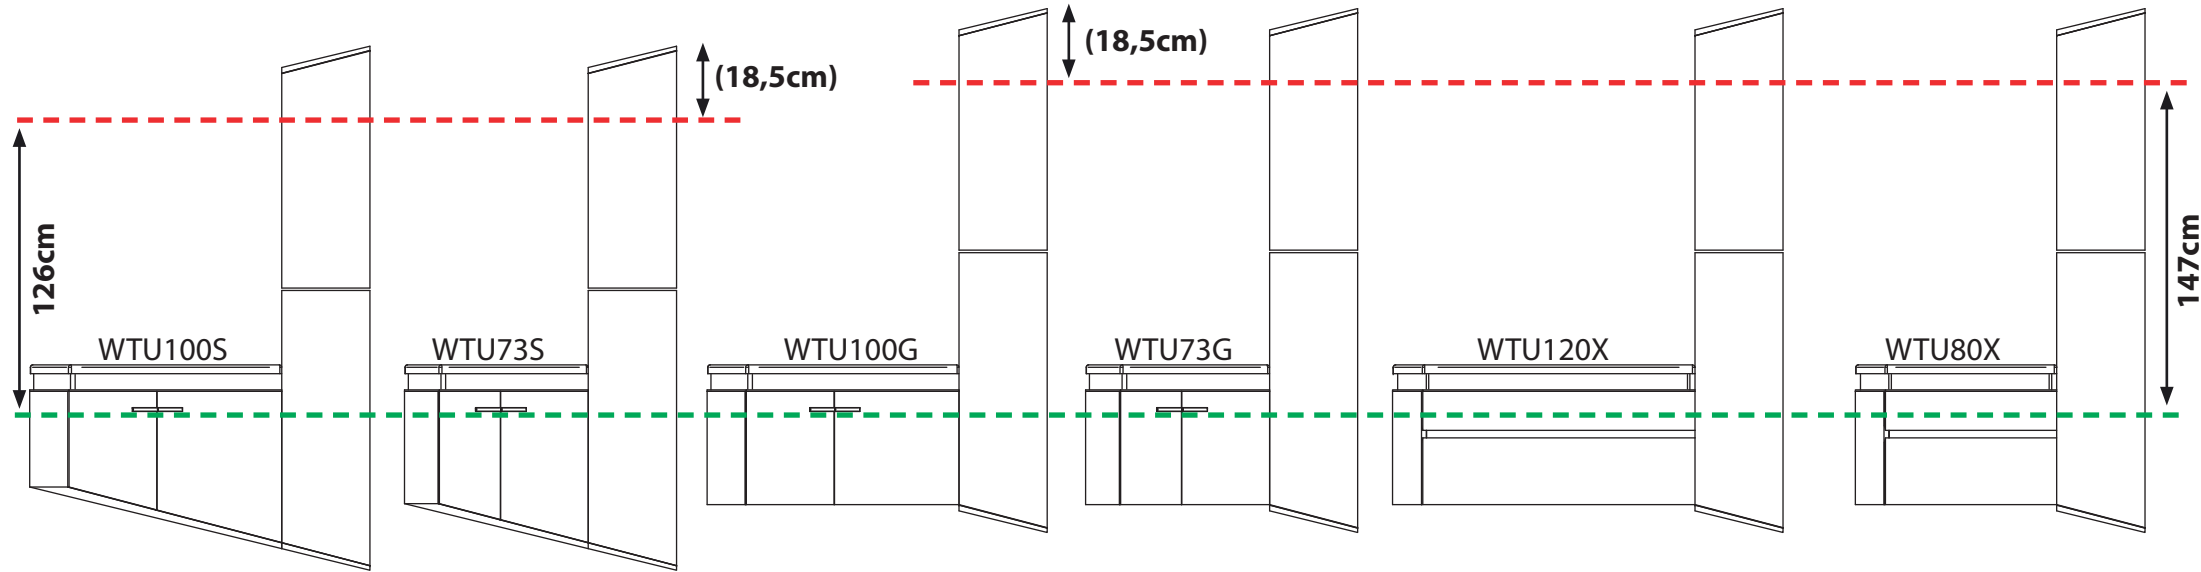

Montageriss für **Hochschrank Typ A** und **Hochschrank Typ AX - RECHTS**

Montageriss für **Hochschrank Typ A** und **Hochschrank Typ AX - LINKS**

- Montagelinie für Waschtischunterschrank
- Montagelinie für Zusatzelement

Details zum Wandbeschlag siehe Rückseite!

Montageriss für **Hochschrank Typ B** und **Hochschrank Typ BX - RECHTS**

Montageriss für **Hochschrank Typ B** und **Hochschrank Typ BX - LINKS**

- Montagelinie für Waschtischunterschrank
- Montagelinie für Zusatzelement

Details zum Wandbeschlag siehe Rückseite!

Montageriss für Hochschrank Typ C und Hochschrank Typ CX - RECHTS

Montageriss für Hochschrank Typ C und Hochschrank Typ CX - LINKS

- Montagelinie für Waschtischunterschrank
- Montagelinie für Zusatzelement

Details zum Wandbeschlag siehe Rückseite!

Montageriss für **Hochschrank Typ D** und **Hochschrank Typ DX - RECHTS**

Montageriss für **Hochschrank Typ D** und **Hochschrank Typ DX - LINKS**

- Montagelinie für Waschtischunterschrank
- Montagelinie für Zusatzelement