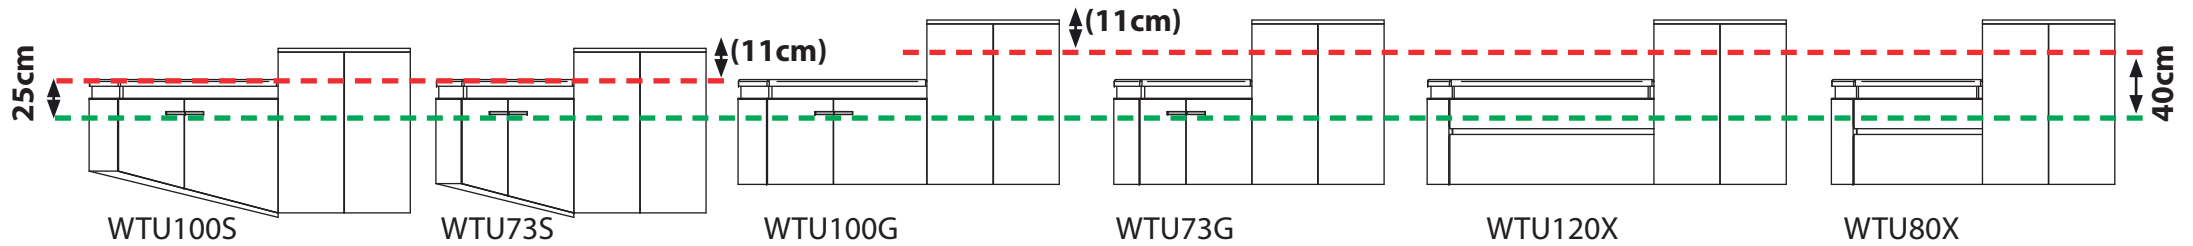

Montageriss für **Halbhochschrank Typ F** und **Halbhochschrank Typ FX - RECHTS**