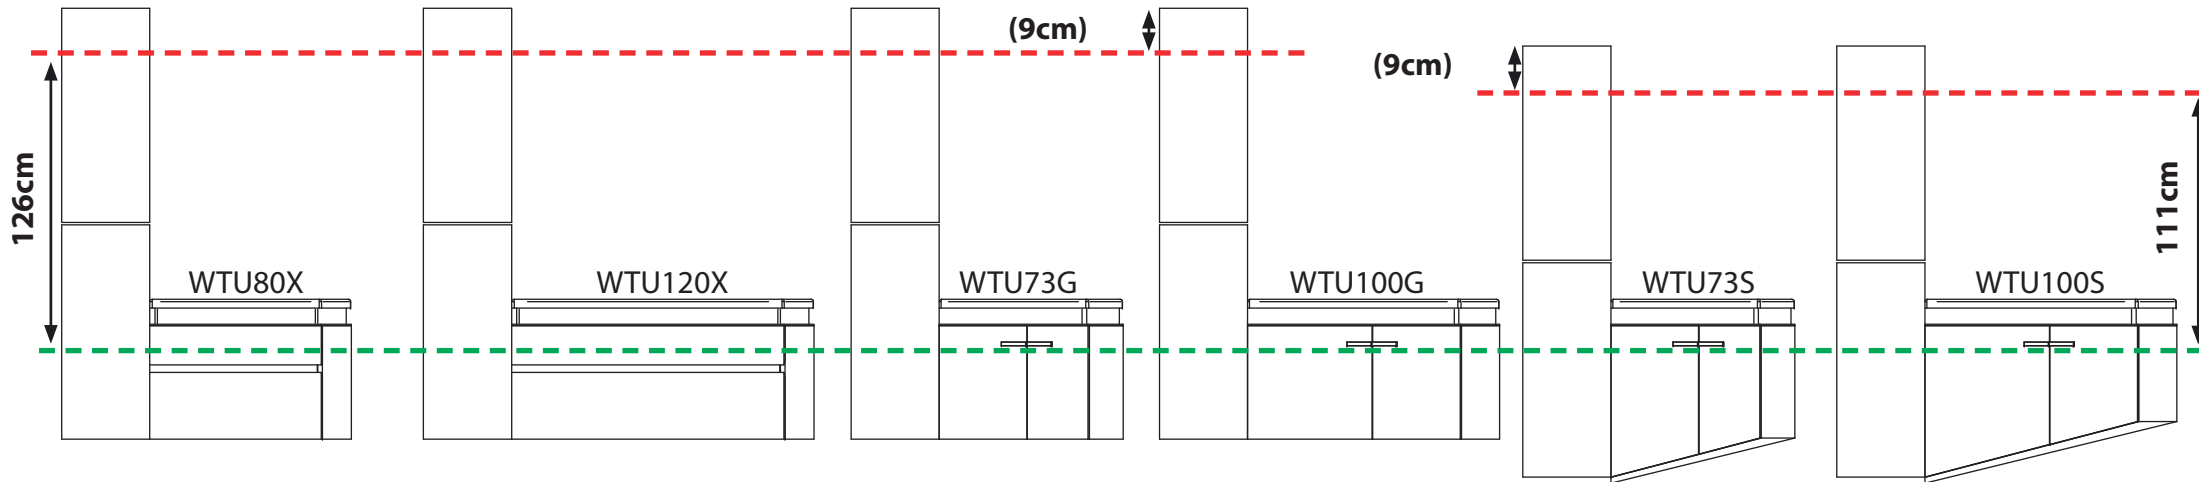

Details zum Wandbeschlag siehe Rückseite!

Montageriss für **Hochschrank Typ B** und **Hochschrank Typ BX - RECHTS**

Montageriss für **Hochschrank Typ B** und **Hochschrank Typ BX - LINKS**

- Montagelinie für Waschtischunterschrank
- Montagelinie für Zusatzelement

Details zum Wandbeschlag siehe Rückseite!

Montageriss für Hochschrank Typ C und Hochschrank Typ CX - RECHTS

Montageriss für Hochschrank Typ C und Hochschrank Typ CX - LINKS

- Montagelinie für Waschtischunterschrank
- Montagelinie für Zusatzelement

Details zum Wandbeschlag siehe Rückseite!

Montageriss für **Hochschrank Typ D** und **Hochschrank Typ DX - RECHTS**

Montageriss für **Hochschrank Typ D** und **Hochschrank Typ DX - LINKS**

- Montagelinie für Waschtischunterschrank
- Montagelinie für Zusatzelement

Details zum Wandbeschlag siehe Rückseite!

Montageriss für **Hochschrank Typ E** und **Hochschrank Typ EX - RECHTS**

Montageriss für **Hochschrank Typ E** und **Hochschrank Typ EX - LINKS**

- Montagelinie für Waschtischunterschrank
- Montagelinie für Zusatzelement