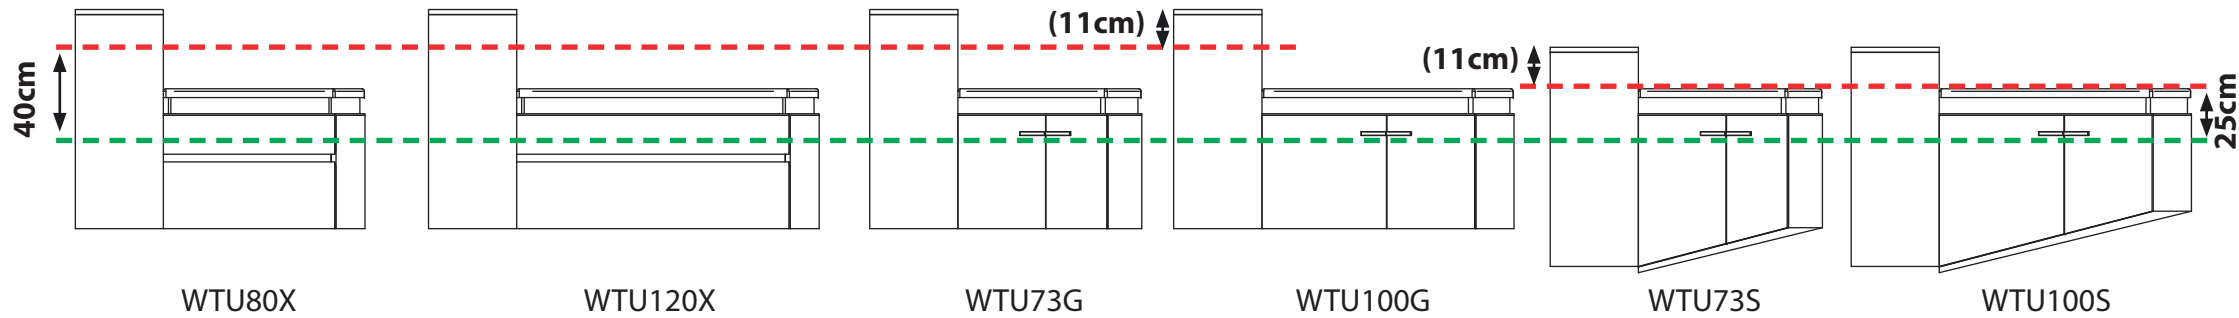

Montageriss für **Halbhochschrank Typ E** und **Halbhochschrank Typ EX - LINKS**

- - - Montagelinie für Waschtischunterschrank
- - - Montagelinie für Zusatzelement

Details zum Wandbeschlag siehe Rückseite!