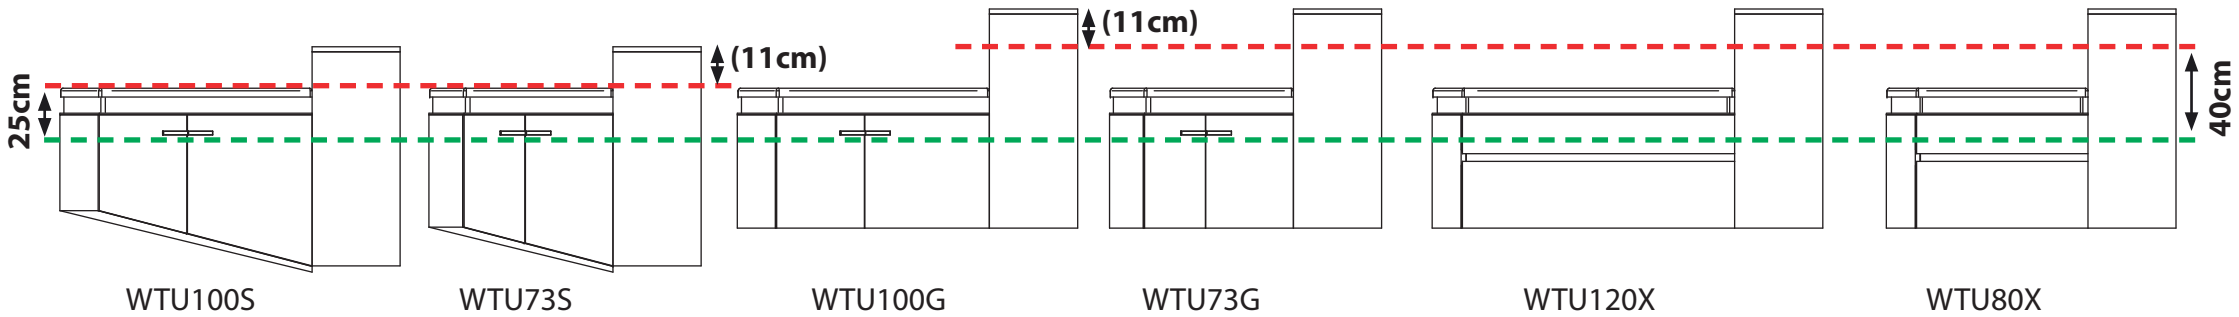

Montageriss für **Halbhochschrank Typ E** und **Halbhochschrank Typ EX - RECHTS**