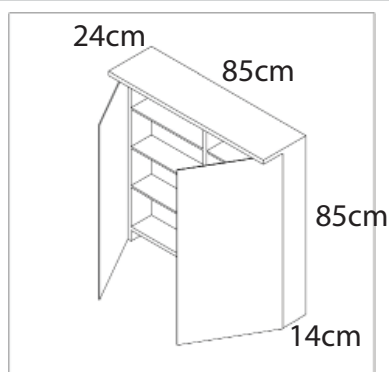

24cm

85cm

85cm

14cm

Bestellnummer		Oberflächenklasse		
Artikelnummer	Farbcode	Standard	Exklusiv	Individual
EGOSPS85/	siehe Seite 6-7	€740,-	€820,-	€890,-

Geeignet für Kombination mit allen EGOline Produkten.