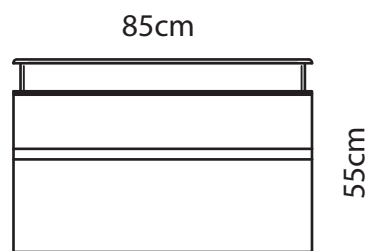

EGOline Waschtischunterschrank Typ 85X - für Polypex BOA Waschtisch

Ausstattung: Zwei Laden mit automatischem Einzug

Bestellnummer		Oberflächenklasse		
Artikelnummer	Farbcode	Standard	Exklusiv	Individual
EGOWTU85XF/	Farbcodes siehe Seite 6-7	€1280,-	€1535,-	€1665,-
EGOLEDWTU	<i>Indirekte LED Beleuchtung am Waschtischrahmen</i>	€195,-		