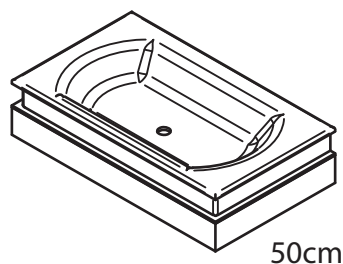

EGOline Waschtischauflage Typ 85 - für POLYPEX Waschtisch "BOA"

50cm

85cm

20cm

Bestellnummer		Oberflächenklasse		
Artikelnummer	Farbcode	Standard	Exklusiv	Individual
EGOWTB85F/	siehe Seite 6-7	€450,-	€495,-	€540,-
EGOLEDWTU	<i>Indirekte LED Beleuchtung am Waschtischrahmen</i>	€195,-		

Geeignet für Kombination mit allen EGOline Produkten. Für POLYPEX Waschtisch "BOA"