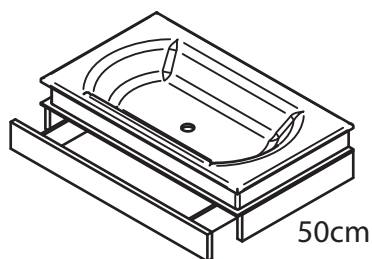

Geeignet für Kombination mit allen EGOline Produkten. Für POLYPEX Waschtisch "BOA"

EGOline Waschtischauflage Typ 85X - für POLYPEX Waschtisch "BOA"

Ausstattung: Lade mit automatischem Einzug

50cm

85cm

20cm