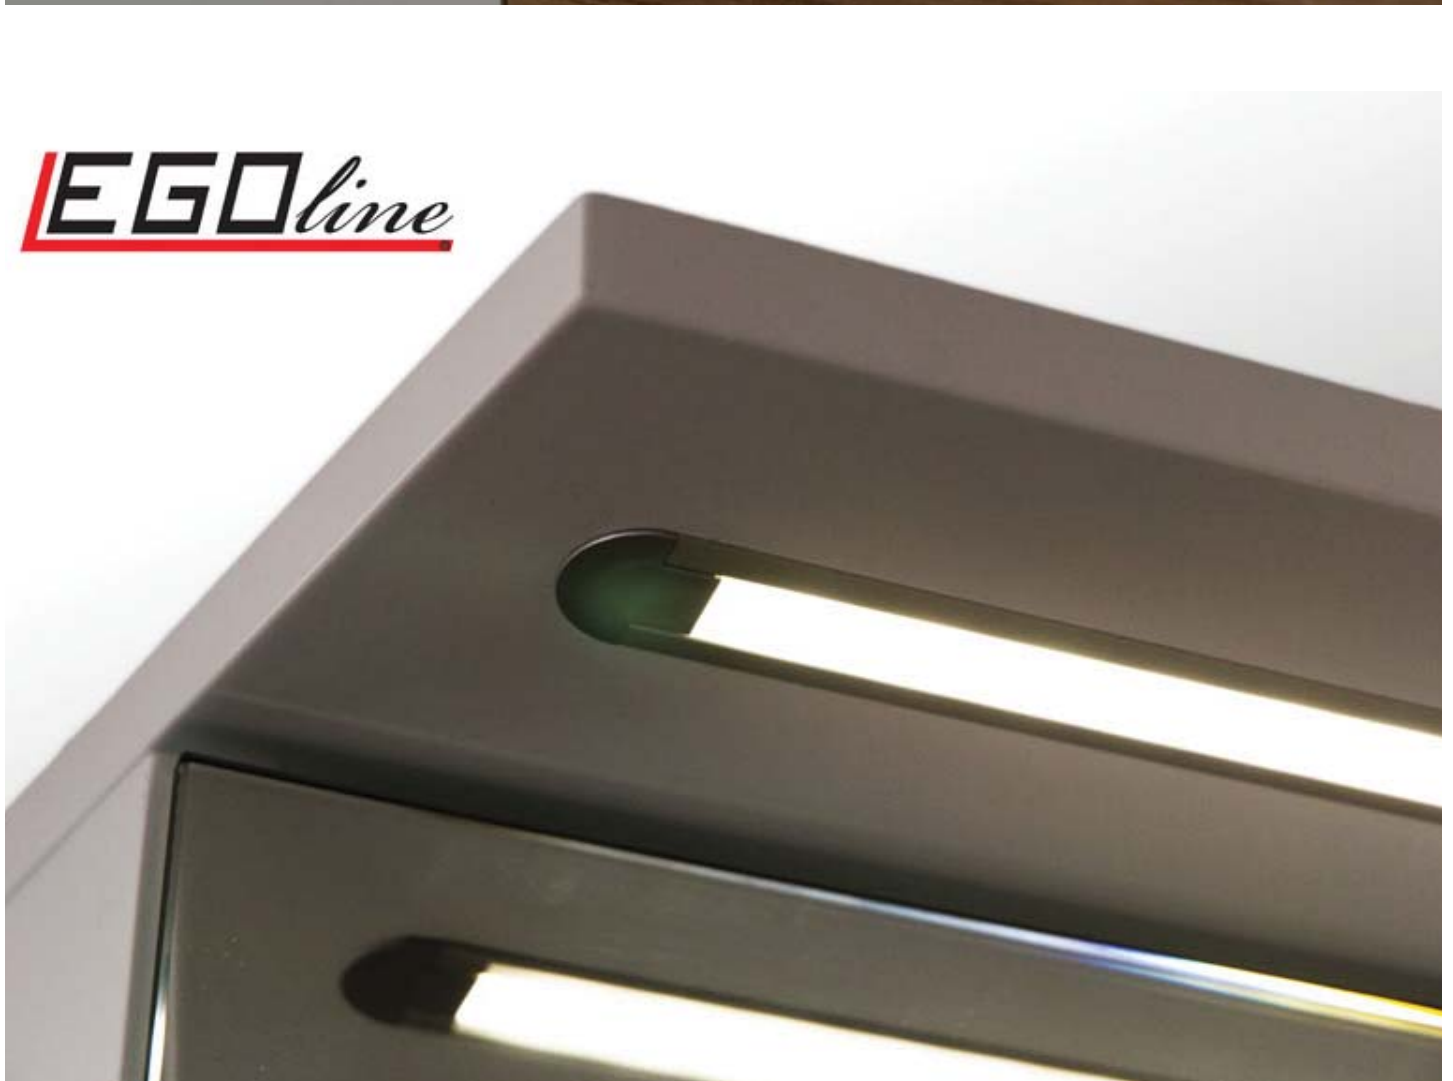

24cm

85cm

85cm

14cm

Bestellnummer		Oberflächenklasse		
Artikelnummer	Farbcode	Standard	Exklusiv	Individual
EGOSPS85/	siehe Seite 6-7	€740,-	€820,-	€890,-

Geeignet für Kombination mit allen EGOline Produkten.