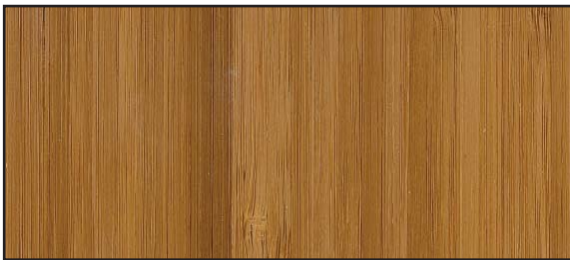

Preisklasse	Farbcodes				Exklusiv
	Exklusiv		Individual		
	horizontal seidenmatt	vertikal seidenmatt	horizontal hochglanz	vertikal hochglanz	Lack hochglanz
Bambus	BAH	BAV	BAHG	BAVG	LRG LAG
Makassar	MAH	MAV	MAHG	MAVG	
Zebrano	ZEH	ZEV	ZEHG	ZEVG	
Französische Nuß	FNH	FNV	FNHG	FNVG	
Rot					
Anthrazit					

Übersicht Oberflächenklassen

Standard Oberflächen

Eiche gekalkt - Echtholz furnier, horizontaler Furnierverlauf
Farbcode: EGH

Wenge - Echtholz furnier, horizontaler Furnierverlauf
Farbcode: WEH

Canadische Nuß - Echtholz furnier, horizontaler Furnierverlauf
Farbcode: CNH

Weiß - Lack hochglanz
Farbcode: LWG

Exklusiv Oberflächen

Bambus - Echtholz furnier, vertikaler/ horizontaler Furnierverlauf
Farbcode: BAV (vertikal), BAH (horizontal)

Makassar - Echtholz furnier, vertikaler/ horizontaler Furnierverlauf
Farbcode: MAV (vertikal), MAH (horizontal)